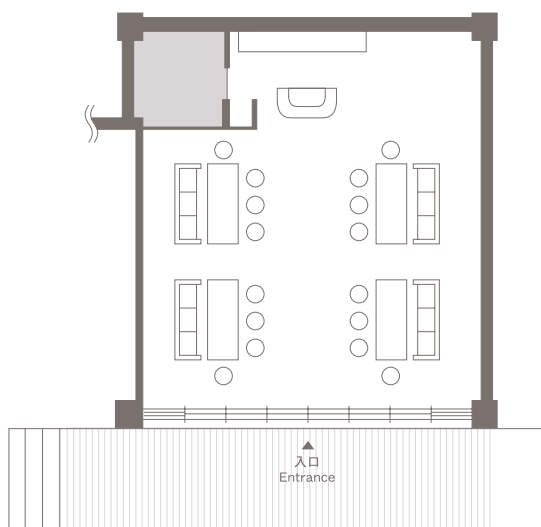

# 上海バー 夜来香 / カラオケルーム

- ◆場所 ..... バニアンビレッジ  
※基本移動は徒歩となります。ホテル棟より5分程度の距離。
- ◆仕様内容 ..... 夜来香 広さ 82.7㎡ 天井高 2.4m  
カラオケルーム 大部屋 25㎡ 中部屋 12.5㎡ 小部屋 8.5㎡/8.0㎡(禁煙)  
天井高 2.5m
- ◆利用設定除外期間 ..... なし ※事前予約制
- ◆利用設定時間 ..... 2時間 21:00~24:00
- ◆利用設定人数 ..... 夜来香 20~25名様  
カラオケルーム 大部屋 10~30名様 中部屋 10~15名様  
※ご利用人数により小部屋をご案内する場合があります。
- ◆2次会プラン ..... 2時間:お1人様@3,000円  
・夜来香 20名様ギランティー  
・カラオケルーム 10名様ギランティー  
《プラン内容》  
・お飲み物 オリオンビール中瓶(お1人様1本)・スタンダードウィスキー  
泡盛・ロングカクテル・ソフトドリンク  
※ロングカクテル:ジントニック,モスコミュール,カンパリソーダ,スクリュードライバー
- ◆注意事項 ..... ・夜来香にはカラオケ機材のご用意はございません。  
  
※予告なしに営業変更、内容変更の場合がございます。予めご了承ください。  
※上記金額は全て税金・サービス料込みです。