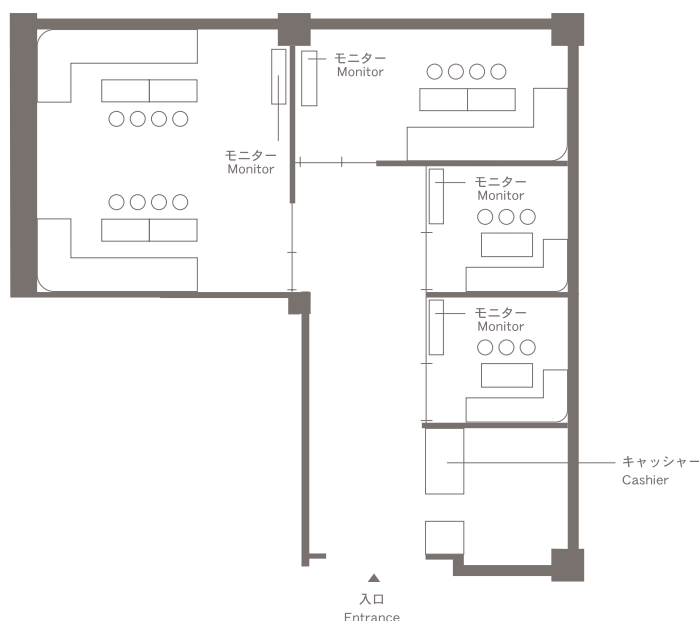

2次会貸切プラン

いえらいしゃん

上海バー 夜来香 / カラオケルーム

- ◆場所 ..... バニアンビレッジ
  ※基本移動は徒歩となります。ホテル棟より5分程度の距離。
- ◆仕様内容 ..... 夜来香 広さ 82.7㎡ 天井高 2.4m
  カラオケルーム 大部屋 25㎡ 中部屋 12.5㎡ 小部屋 8.5㎡/8.0㎡(禁煙)
  天井高 2.5m
- ◆利用設定除外期間 ..... なし ※事前予約制
- ◆利用設定時間 ..... 2時間 21:00~24:00
- ◆利用設定人数 ..... 夜来香 20~25名様
  カラオケルーム 大部屋 10~30名様 中部屋 10~15名様
  ※ご利用人数により小部屋をご案内する場合があります。
- ◆2次会プラン ..... 2時間:お1人様@3,000円
  ・夜来香 20名様ギランティー
  ・カラオケルーム 10名様ギランティー
  《プラン内容》
  ・お飲み物 オリオンビール中瓶(お1人様1本)・スタンダードウィスキー
  泡盛・ロングカクテル・ソフトドリンク
  ※ロングカクテル:ジントニック,モスコミュール,カンパリソーダ,スクリュードライバー
- ◆注意事項 ..... ・夜来香にはカラオケ機材のご用意はございません。

  ※予告なしに営業変更、内容変更の場合がございます。予めご了承ください。
  ※上記金額は全て税金・サービス料込みです。

夜来香

カラオケ