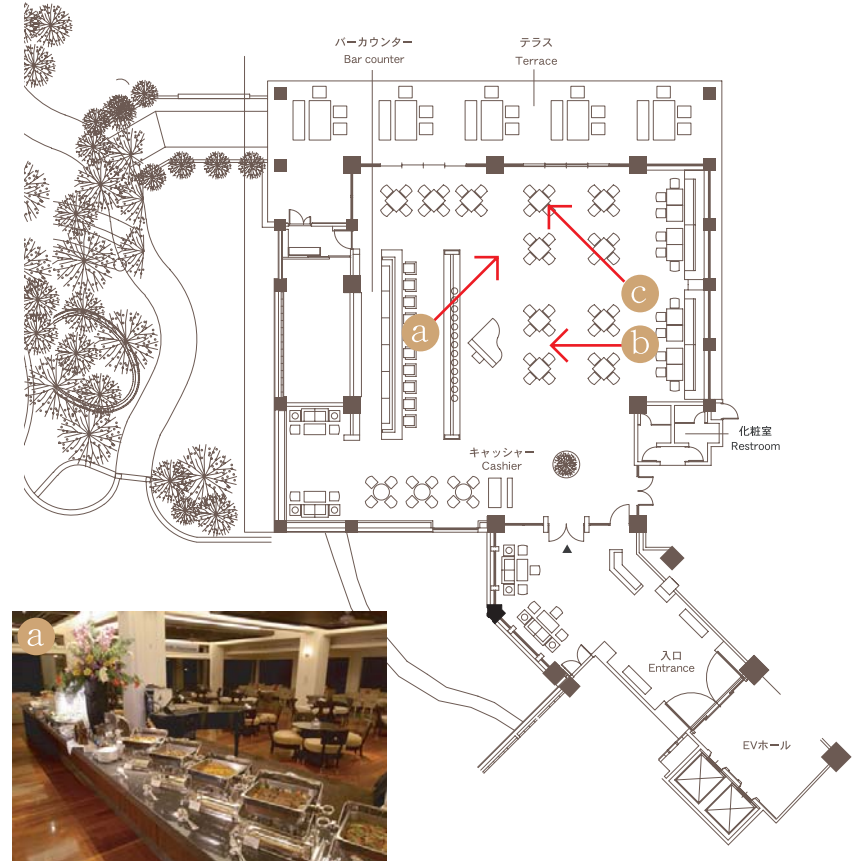

- ◆場所 ノースタワー1階
- ◆仕様内容 ..... 広さ 330㎡ 天井高 3m~4m ホール席 64席
  ※テラス席のご案内はしておりません(天候不良の可能性のため)
- ◆利用設定除外期間 ..... あり ※担当者までお問い合わせください
- ◆利用設定時間 ..... 2時間 17:30~20:00
  ・通常21:00よりパブレストランとして営業しております。
  (不定期にてクローズする場合がございます)
  ・貸切ランチブッフェ対応も事前相談にて対応いたします。
- ◆利用設定人数 ..... 30名様~60名様(30名様ギャランティー)
- ◆お食事スタイル ..... ブッフェスタイル限定 お一人様6,930円~
  ※正餐、卓盛対応不可

◆2時間フリードリンク	2,887円	3,465円	4,042円
	・オリオンビール中瓶 ・ハウスワイン赤 白 ・スタンダードウイスキー ・泡盛 ・ソフトドリンク	・オリオンビール中瓶 ・ハウスワイン赤 白 ・スタンダードウイスキー ・泡盛 ・ソフトドリンク ・焼酎 ・ロングカクテル	・オリオンビール中瓶 ・ハウスワイン赤 白 ・スタンダードウイスキー ・泡盛 ・ソフトドリンク ・焼酎 ・ロングカクテル ・日本酒

※ロングカクテル:ジントニック、モスコミュール、カンパリソーダ、スクリュードライバー
※当日のフリードリンク対応についてはいたしかねます。

◆その他	会場内喫煙 ○		レセプタント ○	
会議利用	×	カラオケ	×	
吊看板設置	×	アトラクション	×	※ただし、生演奏は対応可
マイク	○	ミルクボーイ対応	○	※1泊2食精算にて対応可
2次会対応	○	B B Q雨天時利用	○	※シェフがB.B.Q食材を調理

◇上記、ご利用内容によって別途費用が発生いたします。
詳しい内容、料金形態についてはお問い合わせください。

※2次会プランのご用意もございます。担当者までお問い合わせください。

- ◆注意事項 .....
  ・常設レイアウトのご案内になります。
  ・通常、パブレストランとして営業しているためイス・テーブルについてはBAR仕様となっております。
  ・パーティー終了は20:00をお願いいたします。
  ・スタイリッシュでカジュアルな雰囲気のある会場です。

※予告なしに営業変更、内容変更の場合がございます。予めご了承ください。
※上記金額は全て税金・サービス料込みです。

大人のリゾートナイトを演出しているパブレストランでリゾートならではの開放感を感じていただきながら楽しめるスタイリッシュなパーティーを演出いたします。