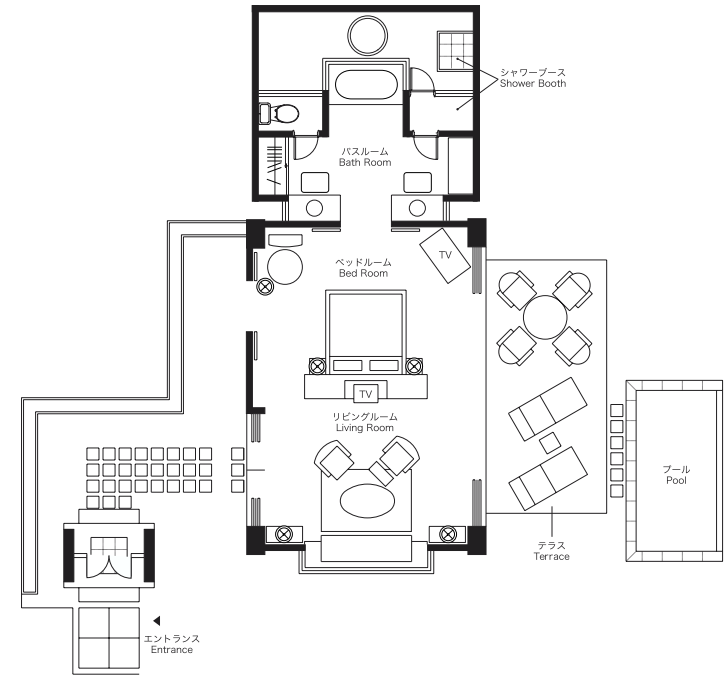

客室のご案内

Guestroom Floor Plans

ガゼボテラス
GAZEBO TERRACE

客室床面積 / 72㎡
Floor Area

ベッドサイズ / 幅1200×長さ1950×高さ510
Bed Size Width Length Height

客室数 / 8
Number of Rooms

客室のご案内

Guestroom Floor Plans

テラススイート
TERRACE SUITE

客室床面積 / 71㎡
Floor Area
ベッドサイズ / 幅1400×長さ1950×高さ510
Bed Size Width Length Height
客室数 / 2
Number of Rooms

クラブスイート
CLUB SUITE

客室床面積 / 76㎡
Floor Area
ベッドサイズ / 幅1400×長さ1950×高さ510
Bed Size Width Length Height
客室数 / 2
Number of Rooms

客室のご案内

Guestroom Floor Plans

ロイヤルスイート
ROYAL SUITE

客室床面積 / 186㎡
Floor Area
ベッドサイズ / 幅1400×長さ1950×高さ510
Bed Size Width Length Height
客室数 / 1
Number of Rooms

クラブコテージ客室のご案内

Club Cottage Floor Plans

クラブコテージ客室のご案内

Club Cottage Floor Plans

デラックススイート
Deluxe Suite

客室床面積 / 65㎡ ベッドサイズ / 幅1840×長さ2070×高さ510
Floor Area Bed Size Width Length Height

客室数 / 3
Number of Rooms

ラグジュリアスイート
LUXURIOUS SUITE

客室床面積 / 66㎡ ベッドサイズ / 幅1840×長さ2070×高さ510
Floor Area Bed Size Width Length Height