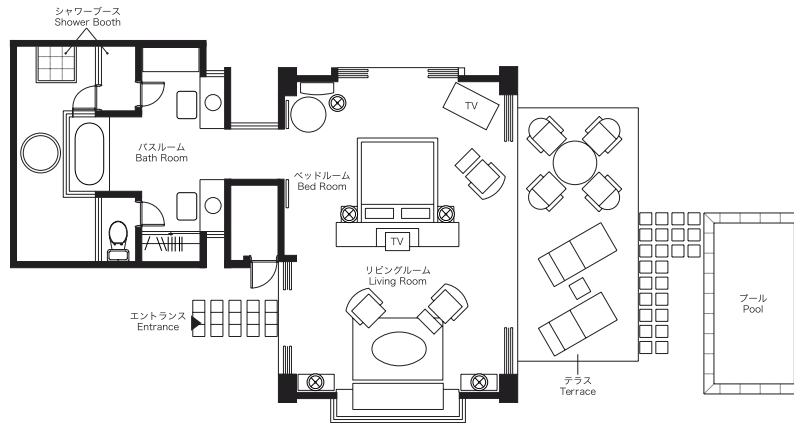

客室のご案内

Guestroom Floor Plans

ロイヤルスイート
ROYAL SUITE

客室床面積 / 186㎡
Floor Area
ベッドサイズ / 幅1400×長さ1950×高さ510
Bed Size Width Length Height
客室数 / 1
Number of Rooms

クラブコテージ客室のご案内

Club Cottage Floor Plans

クラブコテージ客室のご案内

Club Cottage Floor Plans

デラックススイート
Deluxe Suite

客室床面積 / 65㎡ ベッドサイズ / 幅1840×長さ2070×高さ510
Floor Area Bed Size Width Length Height

客室数 / 3
Number of Rooms

ラグジュリアスイート
LUXURIOUS SUITE

客室床面積 / 66㎡ ベッドサイズ / 幅1840×長さ2070×高さ510
Floor Area Bed Size Width Length Height

客室数 / 11
Number of Rooms

スーパーアスイート
SUPERIOR SUITE

客室床面積 / 66㎡ ベッドサイズ / 幅1840×長さ2070×高さ510
Floor Area Bed Size Width Length Height

客室数 / 3
Number of Rooms

クラブコテージ客室のご案内

Club Cottage Floor Plans

プレジデンシャルスイート PRESIDENTIAL SUITE

客室床面積／72㎡(ベッドルーム)・51㎡(リビング)
Floor Area／72㎡(Bedroom)・51㎡(Living Room)

客室数／1
Number of Rooms

ベッドサイズ／幅1200×長さ2070×高さ510
Bed Size Width Length Height

客室付帯施設

Club Lounge and Library

◆クラブラウンジ(ノースタワー4F)

クラブフロア・クラブコテージをご利用のお客様専用のラウンジ。チェックイン・チェックアウトをはじめ、専属のゲストリレーションズ・オフィサーがワンランク上のサービスでご滞在をサポートいたします。より快適なホテルライフをお楽しみいただけるよう、クラブラウンジでは朝食やアフタヌーンティー、夕暮れのカクテルタイムなどのほか、ゲストのさまざまなご要望に応えるサービスをご提供しております。