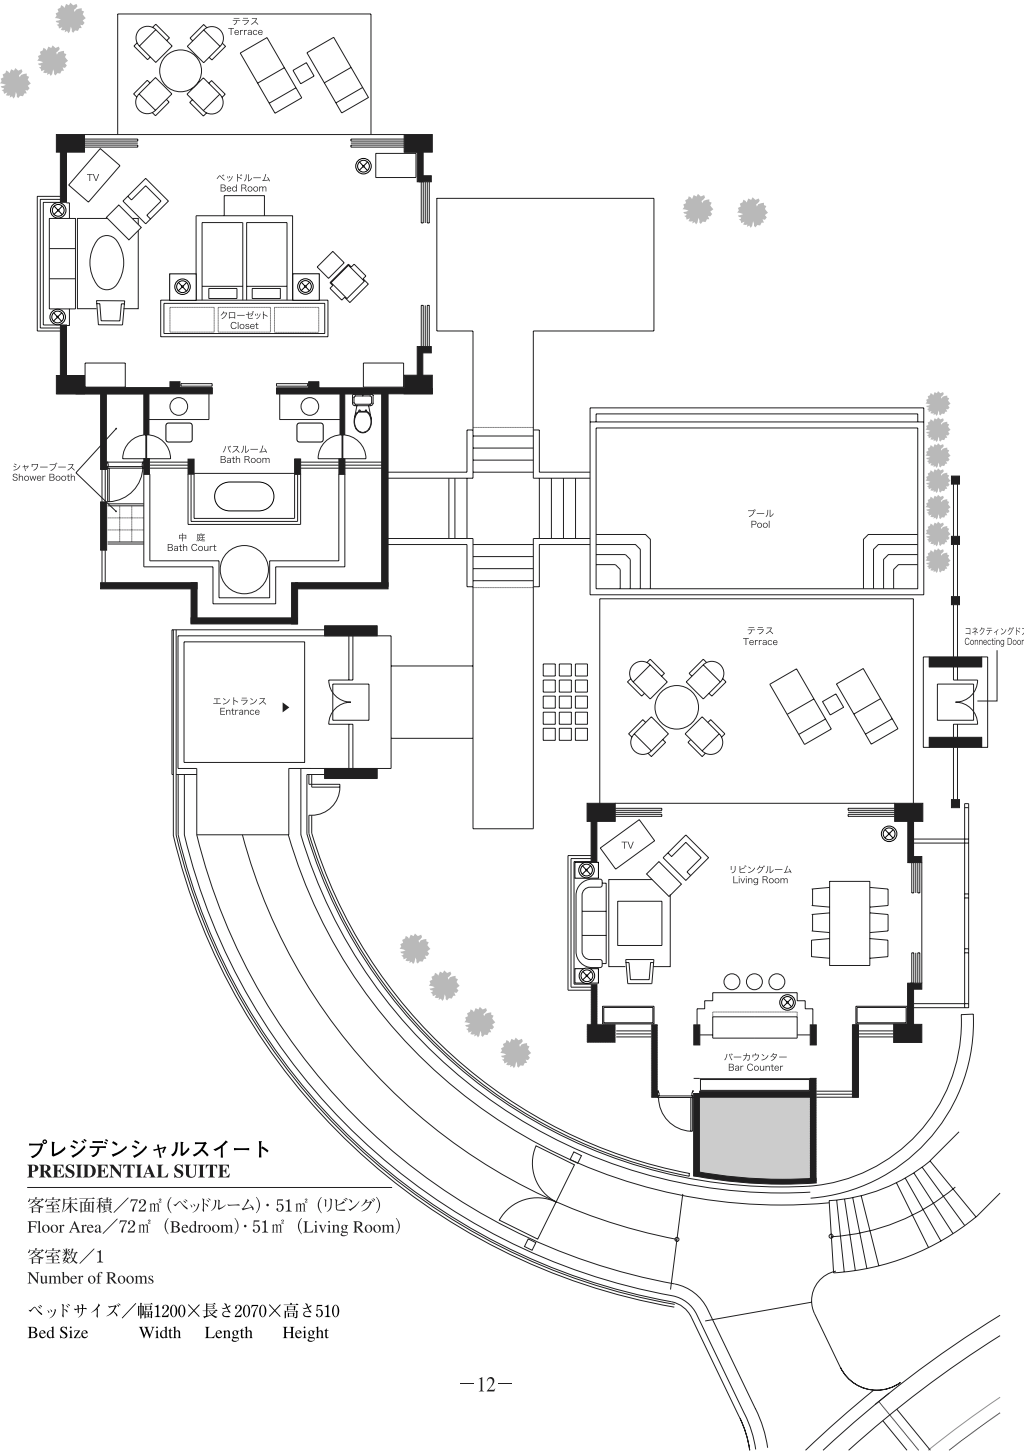

Club Cottage Floor Plans

デラックススイート
Deluxe Suite

客室床面積 / 65㎡ ベッドサイズ / 幅1840×長さ2070×高さ510
Floor Area Bed Size Width Length Height

客室数 / 3
Number of Rooms

ラグジュリアスイート
LUXURIOUS SUITE

客室床面積 / 66㎡ ベッドサイズ / 幅1840×長さ2070×高さ510
Floor Area Bed Size Width Length Height

客室数 / 11
Number of Rooms

スーパーアスイート
SUPERIOR SUITE

客室床面積 / 66㎡ ベッドサイズ / 幅1840×長さ2070×高さ510
Floor Area Bed Size Width Length Height

客室数 / 3
Number of Rooms

クラブコテージ客室のご案内

Club Cottage Floor Plans

プレジデンシャルスイート PRESIDENTIAL SUITE

客室床面積／72㎡(ベッドルーム)・51㎡(リビング)
Floor Area／72㎡(Bedroom)・51㎡(Living Room)

客室数／1
Number of Rooms

ベッドサイズ／幅1200×長さ2070×高さ510
Bed Size Width Length Height

客室付帯施設

Club Lounge and Library

◆クラブラウンジ(ノースタワー4F)

クラブフロア・クラブコテージをご利用のお客様専用のラウンジ。チェックイン・チェックアウトをはじめ、専属のゲストリレーションズ・オフィサーがワンランク上のサービスでご滞在をサポートいたします。より快適なホテルライフをお楽しみいただけるよう、クラブラウンジでは朝食やアフタヌーンティー、夕暮れのカクテルタイムなどのほか、ゲストのさまざまなご要望に応えるサービスをご提供しております。

Club Lounge (Level 4, North Tower)

A dedicated lounge for those guests with Club Floor privileges, Club Lounge offers relaxed check-in and check-out service; creative breakfast, afternoon tea and sunset cocktail presentations daily; and a team of friendly guest relations officers who will see to your every need.