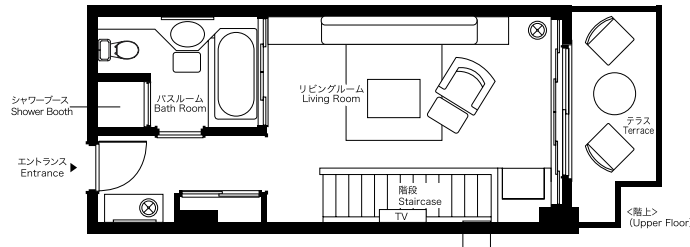

客室のご案内

Guestroom Floor Plans

デラックスナチュラル
DELUXE NATURAL

客室床面積 / 36㎡
Floor Area

ベッドサイズ / 幅1200×長さ1950×高さ510
Bed Size Width Length Height

客室数 / 196
Number of Rooms

デラックス エレガント
DELUXE ELEGANT

客室床面積 / 43㎡
Floor Area

ベッドサイズ / 幅1200×長さ1950×高さ510
Bed Size Width Length Height

客室数 / 168
Number of Rooms

メゾネット
MAISONNETTE

客室床面積 / 64㎡
Floor Area

ベッドサイズ / 幅1200×長さ1950×高さ510
Bed Size Width Length Height

客室数 / 14
Number of Rooms

客室のご案内

Guestroom Floor Plans

ガゼボテラス
GAZEBO TERRACE

客室床面積 / 72㎡
Floor Area

ベッドサイズ / 幅1200×長さ1950×高さ510
Bed Size Width Length Height

客室数 / 8
Number of Rooms

客室のご案内

Guestroom Floor Plans

テラススイート
TERRACE SUITE

客室床面積 / 71㎡
Floor Area
ベッドサイズ / 幅1400×長さ1950×高さ510
Bed Size Width Length Height
客室数 / 2
Number of Rooms

クラブスイート
CLUB SUITE

客室床面積 / 76㎡
Floor Area
ベッドサイズ / 幅1400×長さ1950×高さ510
Bed Size Width Length Height
客室数 / 2
Number of Rooms