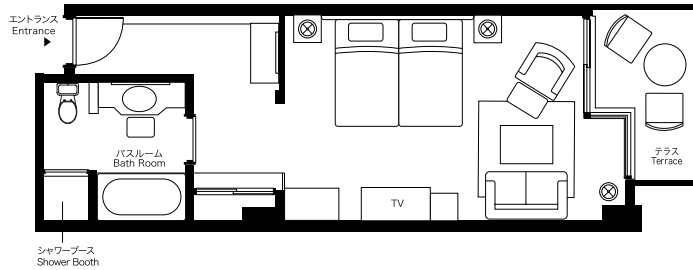

客室のご案内

Guestroom Floor Plans

デラックスナチュラル
DELUXE NATURAL

客室床面積 / 36㎡
Floor Area

ベッドサイズ / 幅1200×長さ1950×高さ510
Bed Size Width Length Height

客室数 / 196
Number of Rooms

デラックス エレガント
DELUXE ELEGANT

客室床面積 / 43㎡
Floor Area

ベッドサイズ / 幅1200×長さ1950×高さ510
Bed Size Width Length Height

客室数 / 168
Number of Rooms

メゾネット
MAISONNETTE

客室床面積 / 64㎡
Floor Area

ベッドサイズ / 幅1200×長さ1950×高さ510
Bed Size Width Length Height

客室数 / 14
Number of Rooms

客室のご案内

Guestroom Floor Plans

ガゼボテラス
GAZEBO TERRACE

客室床面積 / 72㎡
Floor Area

ベッドサイズ / 幅1200×長さ1950×高さ510
Bed Size Width Length Height

客室数 / 8
Number of Rooms

客室のご案内

Guestroom Floor Plans