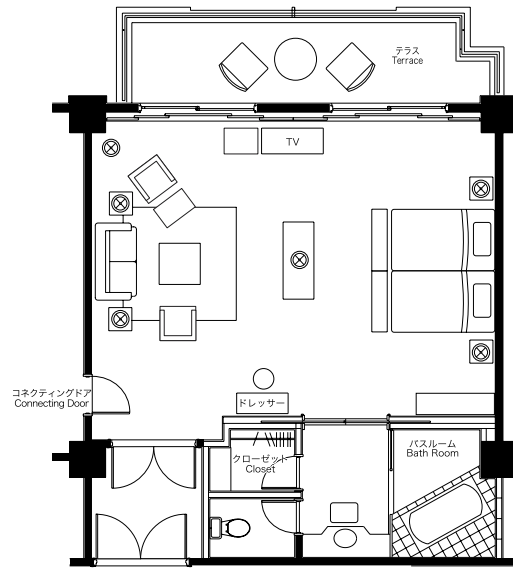

ベッドサイズ / 幅1200×長さ1950×高さ510
Bed Size Width Length Height

客室数 / 168
Number of Rooms

メゾネット
MAISONNETTE

客室床面積 / 64㎡
Floor Area

ベッドサイズ / 幅1200×長さ1950×高さ510
Bed Size Width Length Height

客室数 / 14
Number of Rooms

客室のご案内

Guestroom Floor Plans

ガゼボテラス
GAZEBO TERRACE

客室床面積 / 72㎡
Floor Area

ベッドサイズ / 幅1200×長さ1950×高さ510
Bed Size Width Length Height

客室数 / 8
Number of Rooms

客室のご案内

Guestroom Floor Plans

テラススイート
TERRACE SUITE

客室床面積 / 71㎡
Floor Area
ベッドサイズ / 幅1400×長さ1950×高さ510
Bed Size Width Length Height
客室数 / 2
Number of Rooms

クラブスイート
CLUB SUITE

客室床面積 / 76㎡
Floor Area
ベッドサイズ / 幅1400×長さ1950×高さ510
Bed Size Width Length Height
客室数 / 2
Number of Rooms

客室のご案内

Guestroom Floor Plans

ロイヤルスイート
ROYAL SUITE

客室床面積 / 186㎡
Floor Area
ベッドサイズ / 幅1400×長さ1950×高さ510
Bed Size Width Length Height
客室数 / 1
Number of Rooms

クラブコテージ客室のご案内

Club Cottage Floor Plans

クラブコテージ客室のご案内