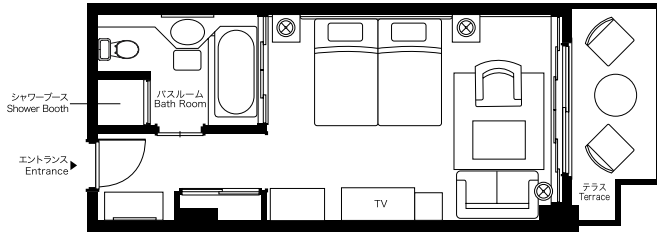

客室のご案内

Guestroom Floor Plans

デラックスナチュラル
DELUXE NATURAL

客室床面積 / 36㎡
Floor Area

ベッドサイズ / 幅1200×長さ1950×高さ510
Bed Size Width Length Height

客室数 / 196
Number of Rooms

デラックス エレガント
DELUXE ELEGANT

客室床面積 / 43㎡
Floor Area

ベッドサイズ / 幅1200×長さ1950×高さ510
Bed Size Width Length Height

客室数 / 168
Number of Rooms

メゾネット
MAISONNETTE

客室床面積 / 64㎡
Floor Area

ベッドサイズ / 幅1200×長さ1950×高さ510
Bed Size Width Length Height

客室数 / 14
Number of Rooms

客室のご案内

Guestroom Floor Plans

ガゼボテラス
GAZEBO TERRACE

客室床面積 / 72㎡
Floor Area

ベッドサイズ / 幅1200×長さ1950×高さ510
Bed Size Width Length Height

客室数 / 8
Number of Rooms

客室のご案内

Guestroom Floor Plans