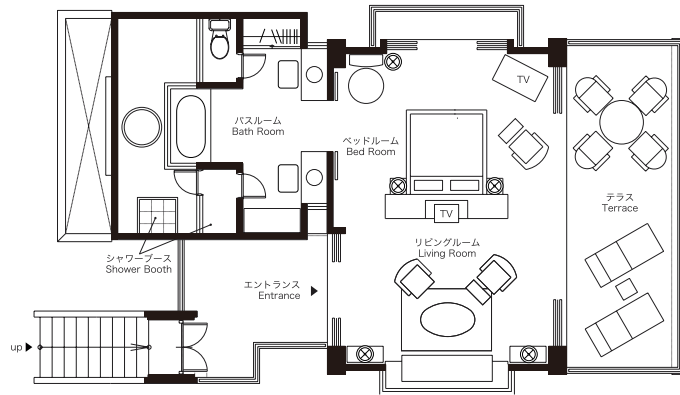

客室のご案内

Guestroom Floor Plans

ガゼボテラス
GAZEBO TERRACE

客室床面積 / 72㎡
Floor Area

ベッドサイズ / 幅1200×長さ1950×高さ510
Bed Size Width Length Height

客室数 / 8
Number of Rooms

客室のご案内

Guestroom Floor Plans

テラススイート
TERRACE SUITE

客室床面積 / 71㎡
Floor Area
ベッドサイズ / 幅1400×長さ1950×高さ510
Bed Size Width Length Height
客室数 / 2
Number of Rooms

クラブスイート
CLUB SUITE

客室床面積 / 76㎡
Floor Area
ベッドサイズ / 幅1400×長さ1950×高さ510
Bed Size Width Length Height
客室数 / 2
Number of Rooms

客室のご案内

Guestroom Floor Plans

ロイヤルスイート
ROYAL SUITE

客室床面積 / 186㎡
Floor Area
ベッドサイズ / 幅1400×長さ1950×高さ510
Bed Size Width Length Height
客室数 / 1
Number of Rooms

クラブコテージ客室のご案内

Club Cottage Floor Plans

クラブコテージ客室のご案内

Club Cottage Floor Plans

デラックススイート
Deluxe Suite

客室床面積 / 65㎡ ベッドサイズ / 幅1840×長さ2070×高さ510
Floor Area Bed Size Width Length Height

客室数 / 3
Number of Rooms

ラグジュリアスイート
LUXURIOUS SUITE

客室床面積 / 66㎡ ベッドサイズ / 幅1840×長さ2070×高さ510
Floor Area Bed Size Width Length Height