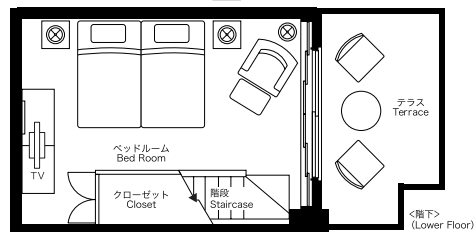

客室のご案内

Guestroom Floor Plans

デラックスナチュラル
DELUXE NATURAL

客室床面積 / 36㎡
Floor Area

ベッドサイズ / 幅1200×長さ1950×高さ510
Bed Size Width Length Height

客室数 / 196
Number of Rooms

デラックス エレガント
DELUXE ELEGANT

客室床面積 / 43㎡
Floor Area

ベッドサイズ / 幅1200×長さ1950×高さ510
Bed Size Width Length Height

客室数 / 168
Number of Rooms

メゾネット
MAISONNETTE

客室床面積 / 64㎡
Floor Area

ベッドサイズ / 幅1200×長さ1950×高さ510
Bed Size Width Length Height

客室数 / 14
Number of Rooms

客室のご案内

Guestroom Floor Plans

ガゼボテラス
GAZEBO TERRACE

客室床面積 / 72㎡
Floor Area

ベッドサイズ / 幅1200×長さ1950×高さ510
Bed Size Width Length Height

客室数 / 8
Number of Rooms

客室のご案内

Guestroom Floor Plans