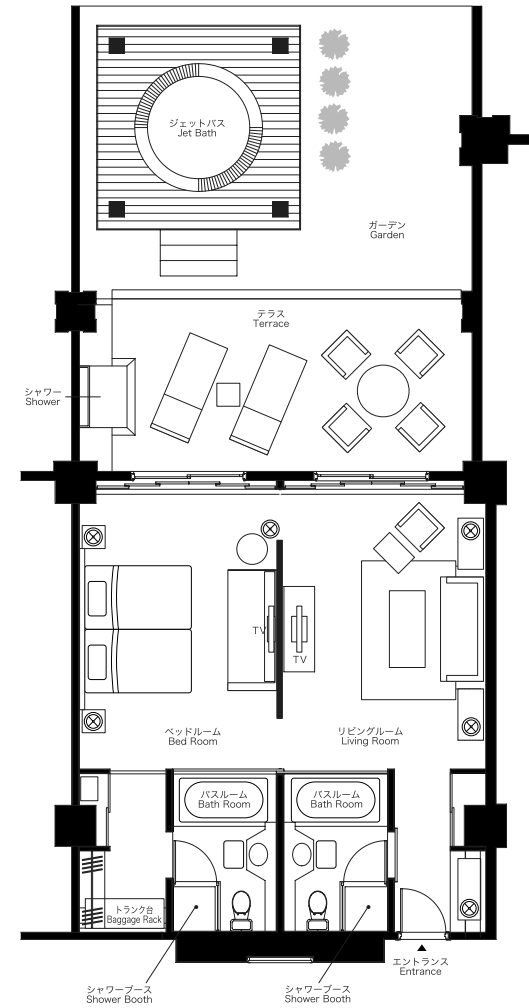

客室のご案内

Guestroom Floor Plans

デラックスナチュラル
DELUXE NATURAL

客室床面積 / 36㎡
Floor Area

ベッドサイズ / 幅1200×長さ1950×高さ510
Bed Size Width Length Height

客室数 / 196
Number of Rooms

デラックス エレガント
DELUXE ELEGANT

客室床面積 / 43㎡
Floor Area

ベッドサイズ / 幅1200×長さ1950×高さ510
Bed Size Width Length Height

客室数 / 168
Number of Rooms

メゾネット
MAISONNETTE

客室床面積 / 64㎡
Floor Area

ベッドサイズ / 幅1200×長さ1950×高さ510
Bed Size Width Length Height

客室数 / 14
Number of Rooms

客室のご案内

Guestroom Floor Plans

ガゼボテラス
GAZEBO TERRACE

客室床面積 / 72㎡
Floor Area

ベッドサイズ / 幅1200×長さ1950×高さ510
Bed Size Width Length Height

客室数 / 8
Number of Rooms

客室のご案内

Guestroom Floor Plans

テラススイート
TERRACE SUITE

客室床面積 / 71㎡
Floor Area
ベッドサイズ / 幅1400×長さ1950×高さ510
Bed Size Width Length Height
客室数 / 2
Number of Rooms

クラブスイート
CLUB SUITE

客室床面積 / 76㎡
Floor Area
ベッドサイズ / 幅1400×長さ1950×高さ510
Bed Size Width Length Height
客室数 / 2
Number of Rooms