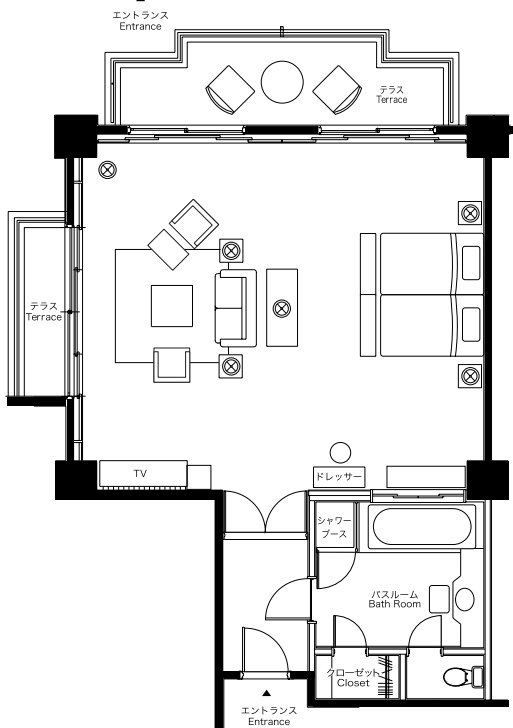

ベッドサイズ / 幅1200×長さ1950×高さ510
Bed Size Width Length Height

客室数 / 168
Number of Rooms

メゾネット
MAISONNETTE

客室床面積 / 64㎡
Floor Area

ベッドサイズ / 幅1200×長さ1950×高さ510
Bed Size Width Length Height

客室数 / 14
Number of Rooms

客室のご案内

Guestroom Floor Plans

ガゼボテラス
GAZEBO TERRACE

客室床面積 / 72㎡
Floor Area

ベッドサイズ / 幅1200×長さ1950×高さ510
Bed Size Width Length Height

客室数 / 8
Number of Rooms

客室のご案内

Guestroom Floor Plans

テラススイート
TERRACE SUITE

客室床面積 / 71㎡
Floor Area
ベッドサイズ / 幅1400×長さ1950×高さ510
Bed Size Width Length Height
客室数 / 2
Number of Rooms

クラブスイート
CLUB SUITE

客室床面積 / 76㎡
Floor Area
ベッドサイズ / 幅1400×長さ1950×高さ510
Bed Size Width Length Height
客室数 / 2
Number of Rooms

客室のご案内

Guestroom Floor Plans

ロイヤルスイート
ROYAL SUITE

客室床面積 / 186㎡
Floor Area
ベッドサイズ / 幅1400×長さ1950×高さ510
Bed Size Width Length Height
客室数 / 1
Number of Rooms

クラブコテージ客室のご案内

Club Cottage Floor Plans

クラブコテージ客室のご案内