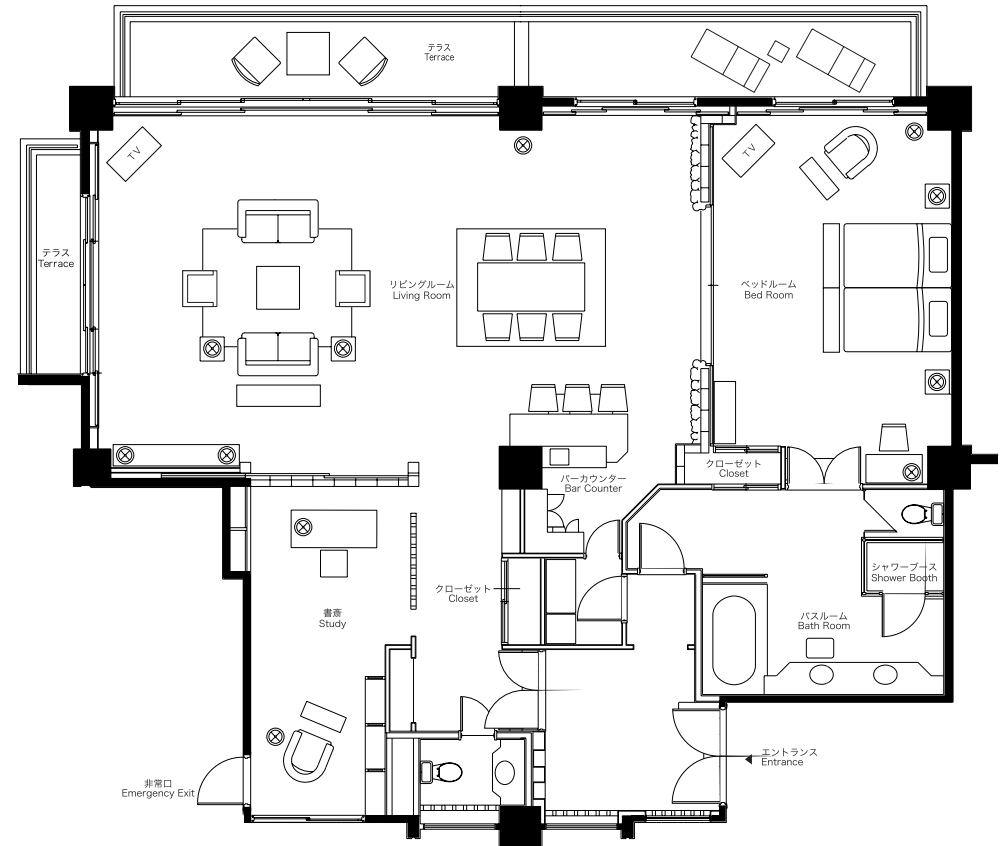

客室のご案内

Guestroom Floor Plans

ガゼボテラス
GAZEBO TERRACE

客室床面積 / 72㎡
Floor Area

ベッドサイズ / 幅1200×長さ1950×高さ510
Bed Size Width Length Height

客室数 / 8
Number of Rooms

客室のご案内

Guestroom Floor Plans

テラススイート
TERRACE SUITE

客室床面積 / 71㎡
Floor Area
ベッドサイズ / 幅1400×長さ1950×高さ510
Bed Size Width Length Height
客室数 / 2
Number of Rooms

クラブスイート
CLUB SUITE

客室床面積 / 76㎡
Floor Area
ベッドサイズ / 幅1400×長さ1950×高さ510
Bed Size Width Length Height
客室数 / 2
Number of Rooms

客室のご案内

Guestroom Floor Plans

ロイヤルスイート
ROYAL SUITE

客室床面積 / 186㎡
Floor Area
ベッドサイズ / 幅1400×長さ1950×高さ510
Bed Size Width Length Height
客室数 / 1
Number of Rooms

クラブコテージ客室のご案内

Club Cottage Floor Plans

クラブコテージ客室のご案内

Club Cottage Floor Plans

デラックススイート
Deluxe Suite

客室床面積 / 65㎡ ベッドサイズ / 幅1840×長さ2070×高さ510
Floor Area Bed Size Width Length Height

客室数 / 3
Number of Rooms

ラグジュリアスイート
LUXURIOUS SUITE

客室床面積 / 66㎡ ベッドサイズ / 幅1840×長さ2070×高さ510
Floor Area Bed Size Width Length Height