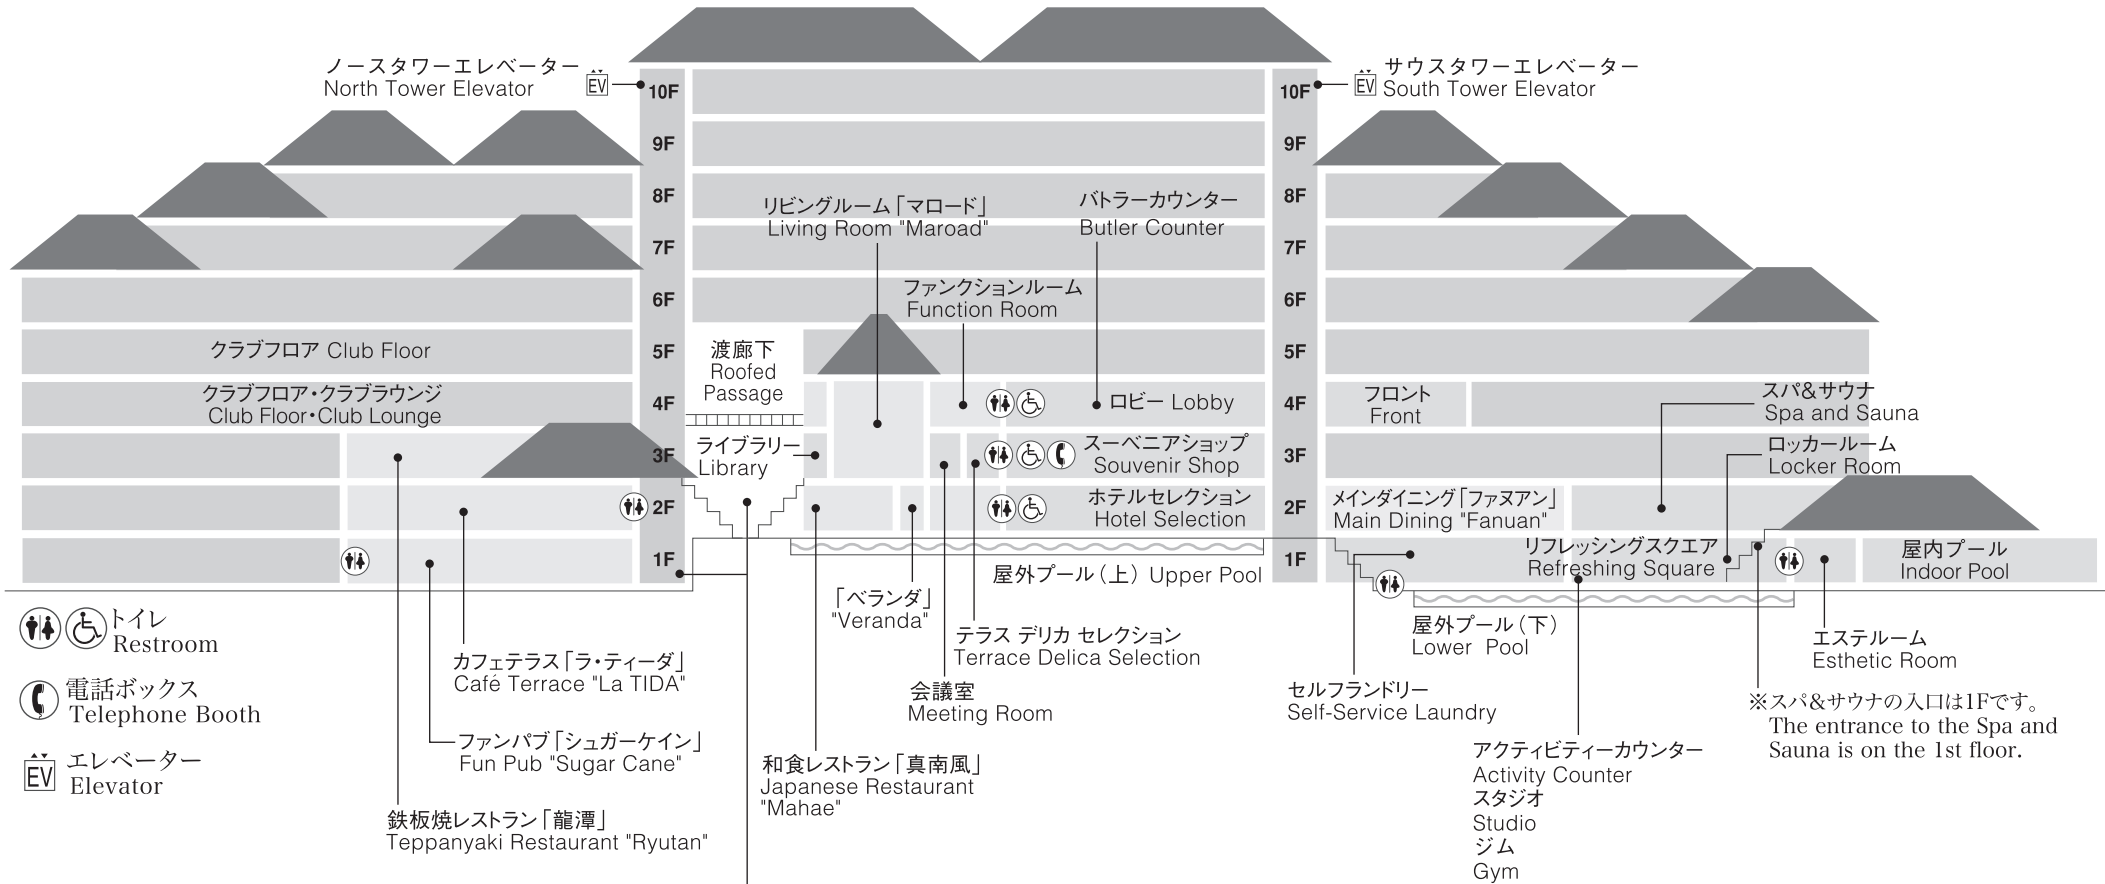

ノースタワー North Tower

セントラルタワー Central Tower

サウスタワー South Tower

※セントラルタワーからノースタワーへ向けては、1F及び3F、5Fの通り抜けはできません。
※There is no access between the Central Tower and the North Tower on the 1st, 3rd and 5th floors.

THE BUSENA TERRACE

〒905-0026 沖縄県名護市喜瀬1808 Tel: 0980-51-1333 Fax: 0980-51-1331

1808 Kise, Nago, Okinawa 905-0026 Japan

www.terrace.co.jp