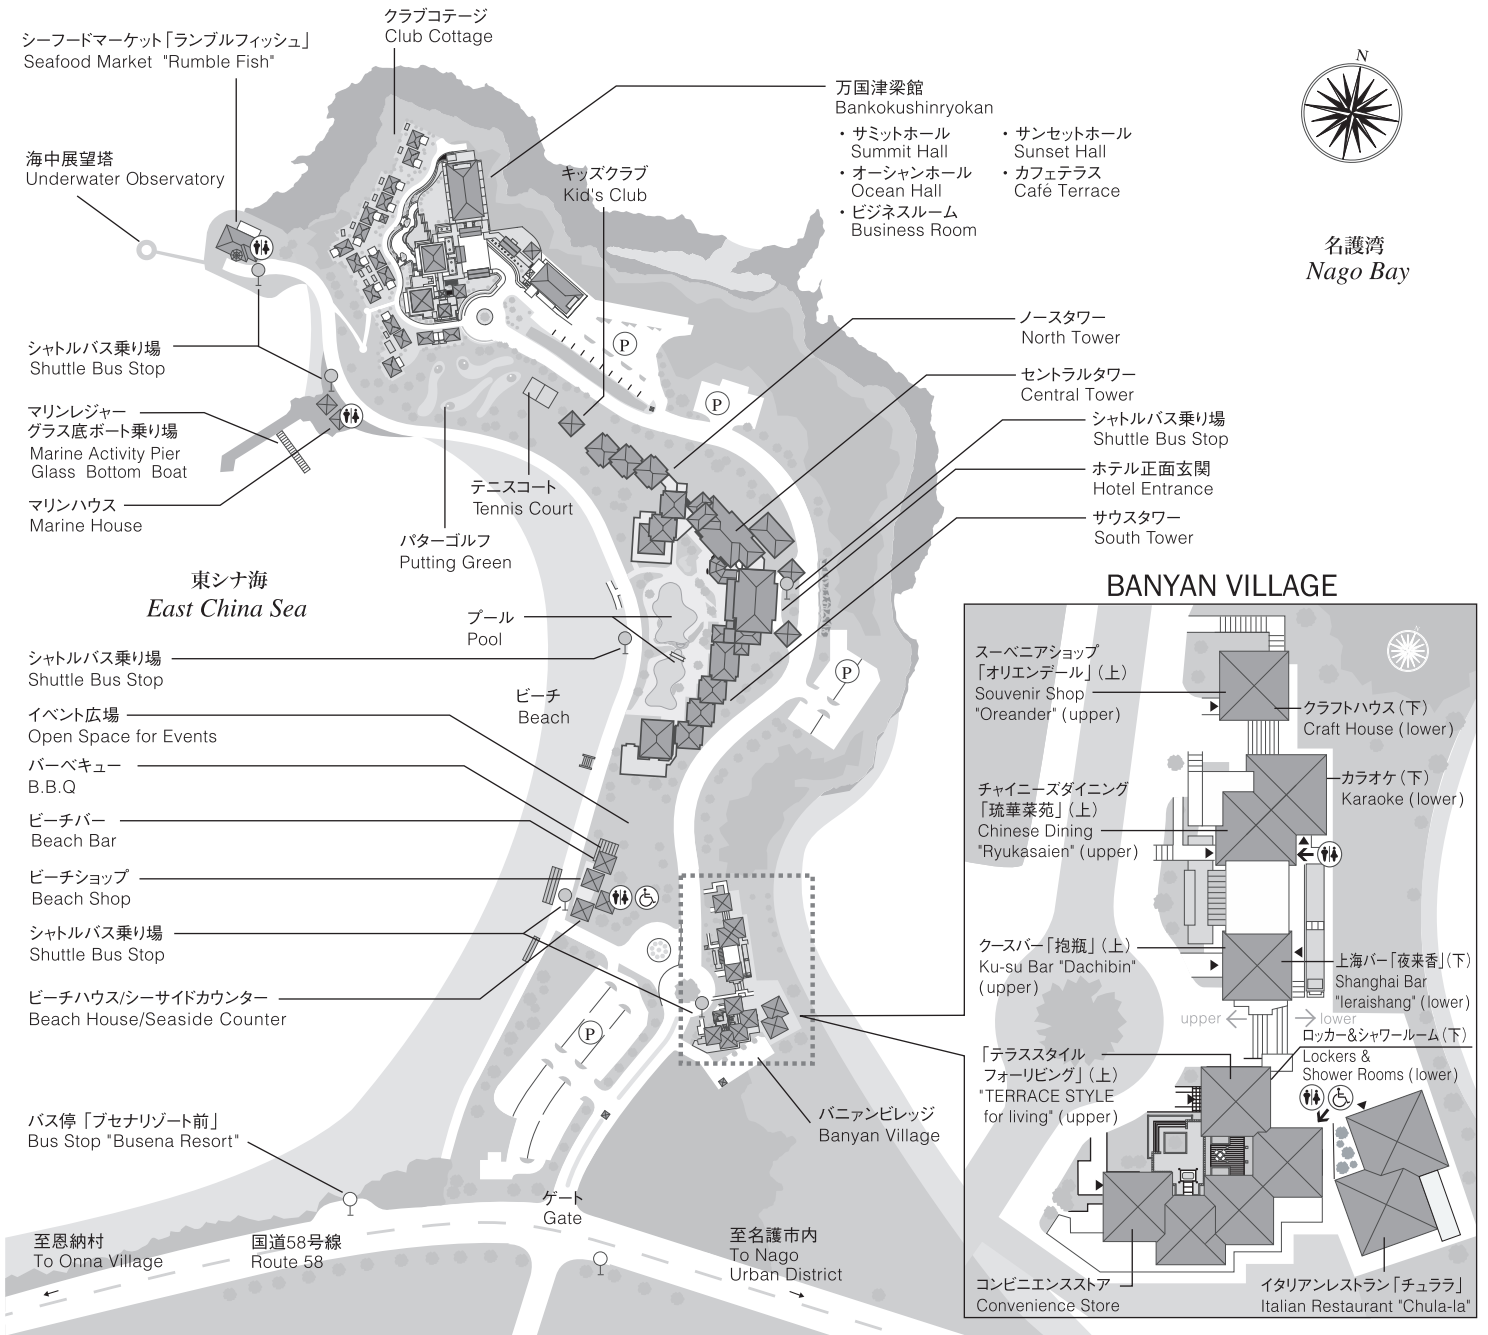

リゾートマップ

Resort Map

ビーチ全長：約760m (Beach length: Approximately 760m)  シャトルバス乗り場 Shuttle Bus Service

施設内移動用シャトルバス (無料)

施設内の移動につきましては、シャトルバスがご利用いただけます。詳しくは、パトラーサービスまでお問い合わせください。

Hotel Shuttle Bus Service (complimentary)

Complimentary shuttle bus service is provided between hotel facilities. Please contact Butler Service for further details.