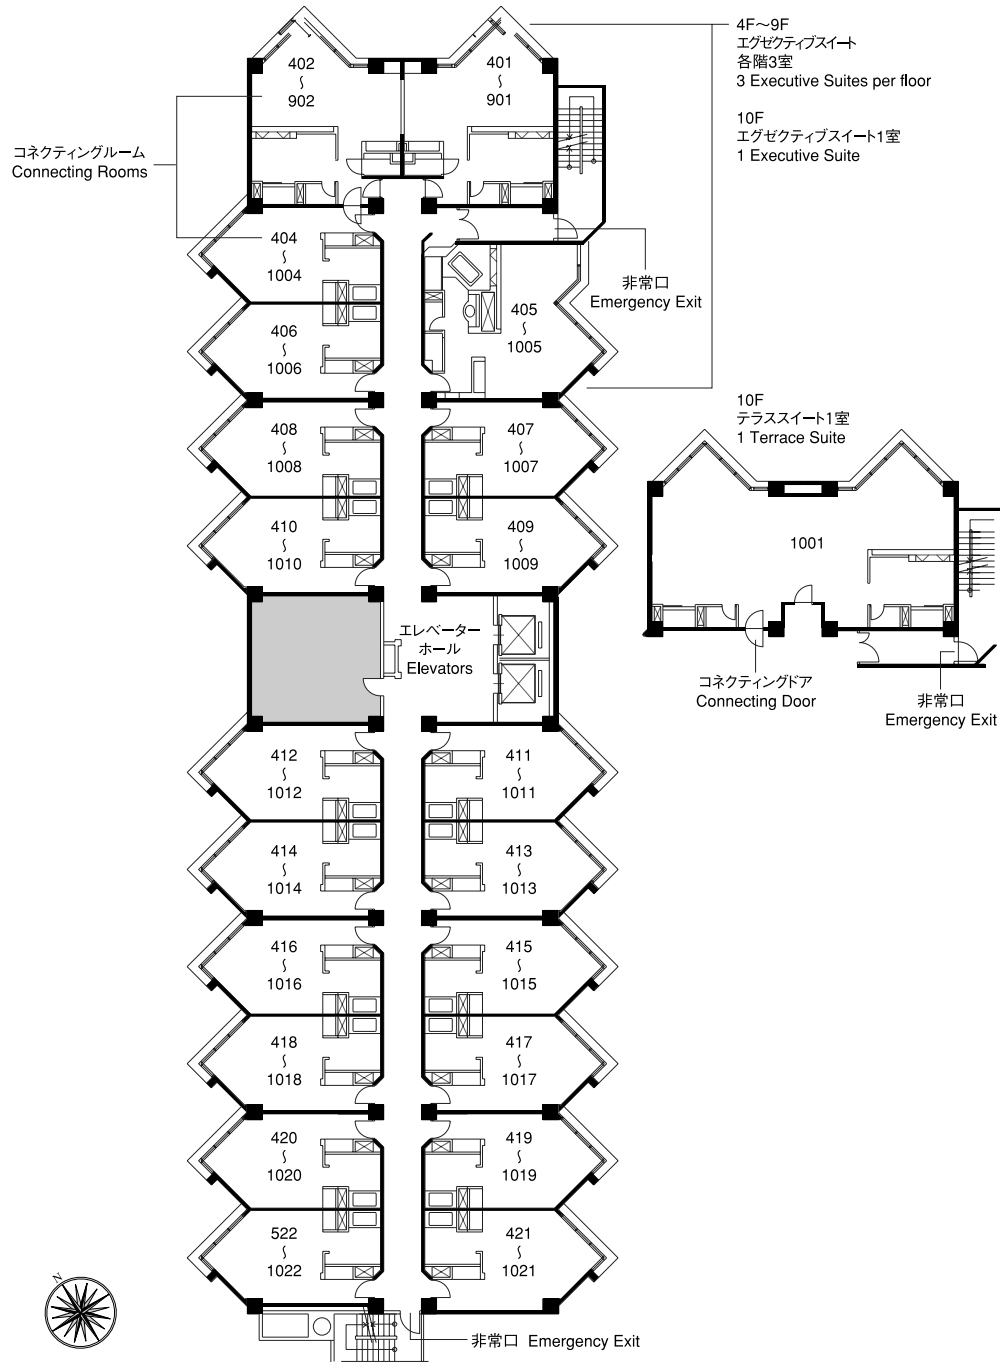

フロアのご案内(1F)

Floor Guide (1F)

フロアのご案内(2F)

Floor Guide (2F)

宴会場 Function Rooms					面積 Area (㎡)
宴会場 Function Room	収容人数/Capacity				
	正餐 Banquet	立食 Buffet	スクール School	シアター Theater	
ガーデンルーム Garden Room	20	30	-	40	86

フロアのご案内(2F)

Floor Guide (2F)

フロアのご案内(3F)

Floor Guide (3F)

宴会場 Function Rooms						
宴会場 Function Room	収容人数/Capacity				面積 Area (m)	
	正餐 Banquet	立食 Buffet	スクール School	シアター Theater		
アダン Adan	A + B	320	450	306	462	425
	A	160	200	180	294	293
	B	80	100	80	150	132
ホワイエ Foyer		-	110	-	-	119
ユウナ Yuuna		50	50	54	80	80
フクギ Fukugi		40	40	42	70	72
デイゴ Deigo		20	20	24	36	53

フロアのご案内(4~10F)

Floor Guide (4~10F)

客室のご案内

Guestrooms

窓の外に広がる南国都市のパノラマビューと落ち着いた雰囲気の内装が醸し出すラグジュアリーな空間。クラブフロアで供されるワンランク上のサービスが、ご滞在をより快適なものへと調えます。ビジネスシーンとリゾートを自在にスイッチする、エグゼクティブのためのステージをお約束します。

Striking city views unfold from oversized windows in each of our serene, stylishly appointed guestrooms. Club Floor rooms, overseen by a dedicated team of guest relations officers, offer the discerning traveler a heightened level of hands-on service.

客室のご案内

Guestroom Floor Plans

デラックスツイン/デラックスキング
DELUXE TWIN / DELUXE KING

客室床面積 / 35㎡	ツインベッドサイズ / 幅1200×長さ1950×高さ510
Floor Area	Twin Bed Size Width Length Height
	キングベッドサイズ / 幅1970×長さ1950×高さ510
	king Bed Size Width Length Height