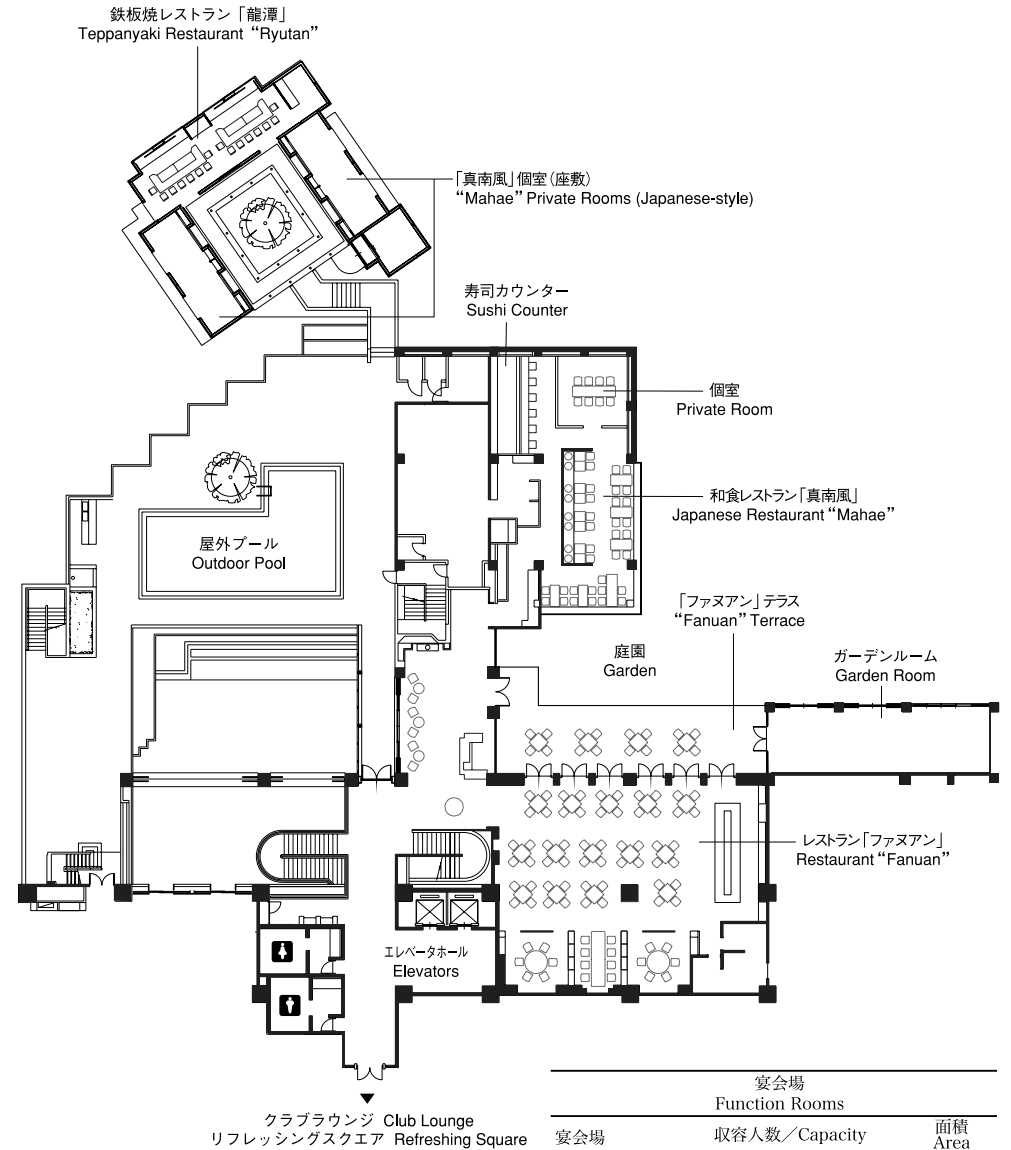

全体図

Layout

ホテル概要

Hotel Outline

ホテル名称：ザ・ナハテラス
所在地：〒900-0006 沖縄県那覇市おもろまち2-14-1
Tel：098-864-1111 Fax：098-863-3275
URL：www.terrace.co.jp
敷地面積：約7,580.63㎡
延床面積：約14,554.75㎡ 10階建
客室数：客室145室
レストラン&バー：4
宴会場：大宴会場 / 1
中宴会場 / 3
小宴会場 / 1
その他施設：ショップ
クラブラウンジ
エステルーム
男性サウナ
ジム
ブライダルサロン
ビューティサロン
屋外プール
屋外駐車場 / 110台
地下駐車場 / 40台

Hotel Name: The Naha Terrace
Address: 2-14-1 Omoromachi, Naha, Okinawa 900-0006 Japan
Tel: 098-864-1111 Fax: 098-863-3275
URL: www.terrace.co.jp
Total Site Area: 7,580.63㎡
Total Floor Area: 14,554.75㎡ 10 stories
Accommodation: 145 Guestrooms
Restaurants and Bars: 4
Conference and Banquet Facilities: Large Function Room / 1
Mid-sized Function Rooms / 3
Small-sized Function Room / 1
Guest Services and Facilities: Shop
Club Lounge
Ladies' Esthetic Room
Men's Sauna
Gym
Bridal Salon
Beauty Salon
Outdoor Pool
Parking for 110 vehicles
Underground Parking for 40 vehicles

フロアのご案内(1F)

Floor Guide (1F)

フロアのご案内(2F)

Floor Guide (2F)

宴会場 Function Rooms					面積 Area (㎡)
宴会場 Function Room	収容人数/Capacity				
	正餐 Banquet	立食 Buffet	スクール School	シアター Theater	
ガーデンルーム Garden Room	20	30	-	40	86

フロアのご案内(2F)

Floor Guide (2F)

フロアのご案内(3F)

Floor Guide (3F)

宴会場 Function Rooms						
宴会場 Function Room	収容人数/Capacity				面積 Area (m)	
	正餐 Banquet	立食 Buffet	スクール School	シアター Theater		
アダン Adan	A + B	320	450	306	462	425
	A	160	200	180	294	293
	B	80	100	80	150	132
ホワイエ Foyer		-	110	-	-	119
ユウナ Yuuna		50	50	54	80	80
フクギ Fukugi		40	40	42	70	72
デイゴ Deigo		20	20	24	36	53