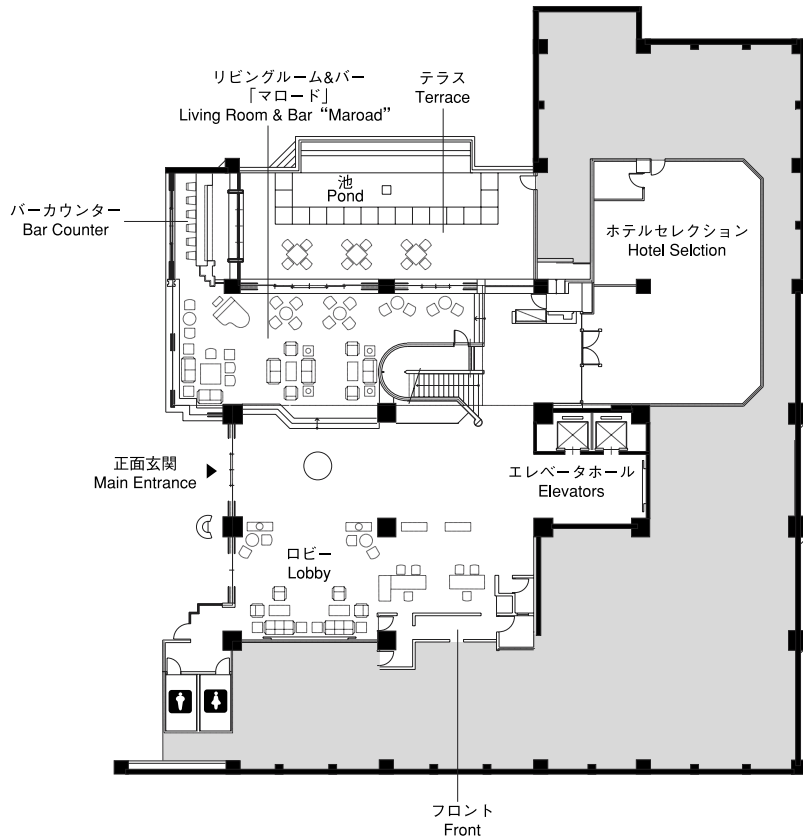

全体図

Layout

ホテル概要

Hotel Outline

ホテル名称：ザ・ナハテラス
所在地：〒900-0006 沖縄県那覇市おもろまち2-14-1
Tel：098-864-1111 Fax：098-863-3275
URL：www.terrace.co.jp
敷地面積：約7,580.63㎡
延床面積：約14,554.75㎡ 10階建
客室数：客室145室
レストラン&バー：4
宴会場：大宴会場 / 1
中宴会場 / 3
小宴会場 / 1
その他施設：ショップ
クラブラウンジ
エステルーム
男性サウナ
ジム
ブライダルサロン
ビューティサロン
屋外プール
屋外駐車場 / 110台
地下駐車場 / 40台

Hotel Name: The Naha Terrace
Address: 2-14-1 Omoromachi, Naha, Okinawa 900-0006 Japan
Tel: 098-864-1111 Fax: 098-863-3275
URL: www.terrace.co.jp
Total Site Area: 7,580.63㎡
Total Floor Area: 14,554.75㎡ 10 stories
Accommodation: 145 Guestrooms
Restaurants and Bars: 4
Conference and Banquet Facilities: Large Function Room / 1
Mid-sized Function Rooms / 3
Small-sized Function Room / 1
Guest Services and Facilities: Shop
Club Lounge
Ladies' Esthetic Room
Men's Sauna
Gym
Bridal Salon
Beauty Salon
Outdoor Pool
Parking for 110 vehicles
Underground Parking for 40 vehicles

フロアのご案内(1F)

Floor Guide (1F)

フロアのご案内(2F)

Floor Guide (2F)

宴会場 Function Rooms					面積 Area (㎡)
宴会場 Function Room	収容人数/Capacity				
	正餐 Banquet	立食 Buffet	スクール School	シアター Theater	
ガーデンルーム Garden Room	20	30	-	40	86