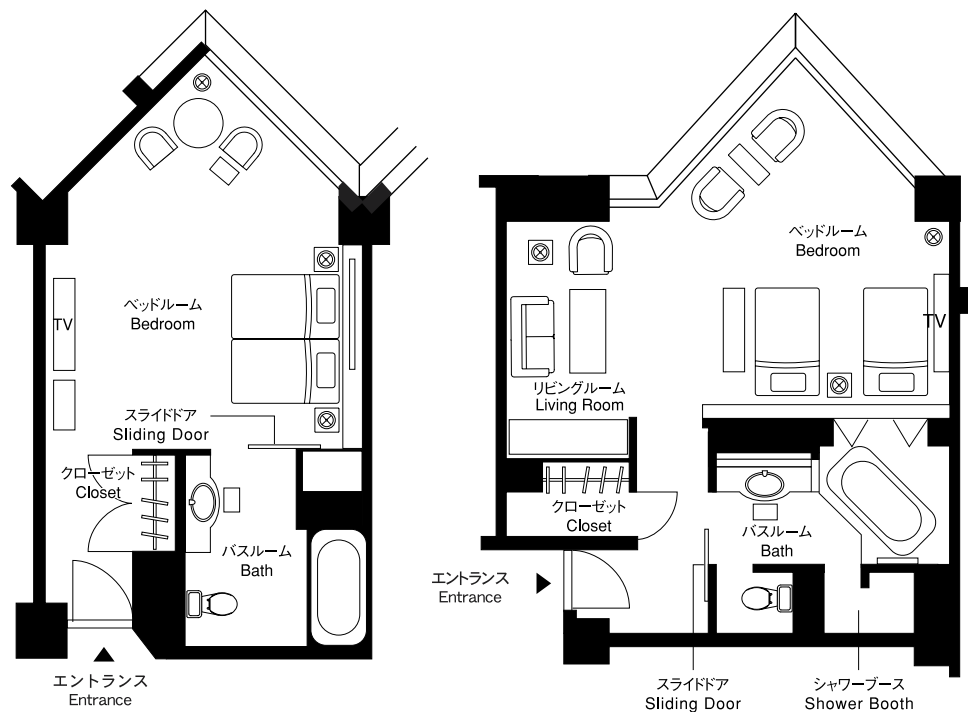

客室のご案内

Guestroom Floor Plans

デラックスツイン/デラックスキング
DELUXE TWIN / DELUXE KING

客室床面積 / 35㎡	ツインベッドサイズ / 幅1200×長さ1950×高さ510
Floor Area	Twin Bed Size Width Length Height
	キングベッドサイズ / 幅1970×長さ1950×高さ510
	king Bed Size Width Length Height

エグゼクティブスイート

EXECUTIVE SUITE

客室床面積 / 50㎡	ツインベッドサイズ / 幅1200×長さ1950×高さ510
Floor Area	Twin Bed Size Width Length Height
	キングベッドサイズ / 幅1970×長さ1950×高さ510
	king Bed Size Width Length Height

※クラブツイン/クラブキングも同様のレイアウトとなります。
The same layout applies to Club Floor Rooms.