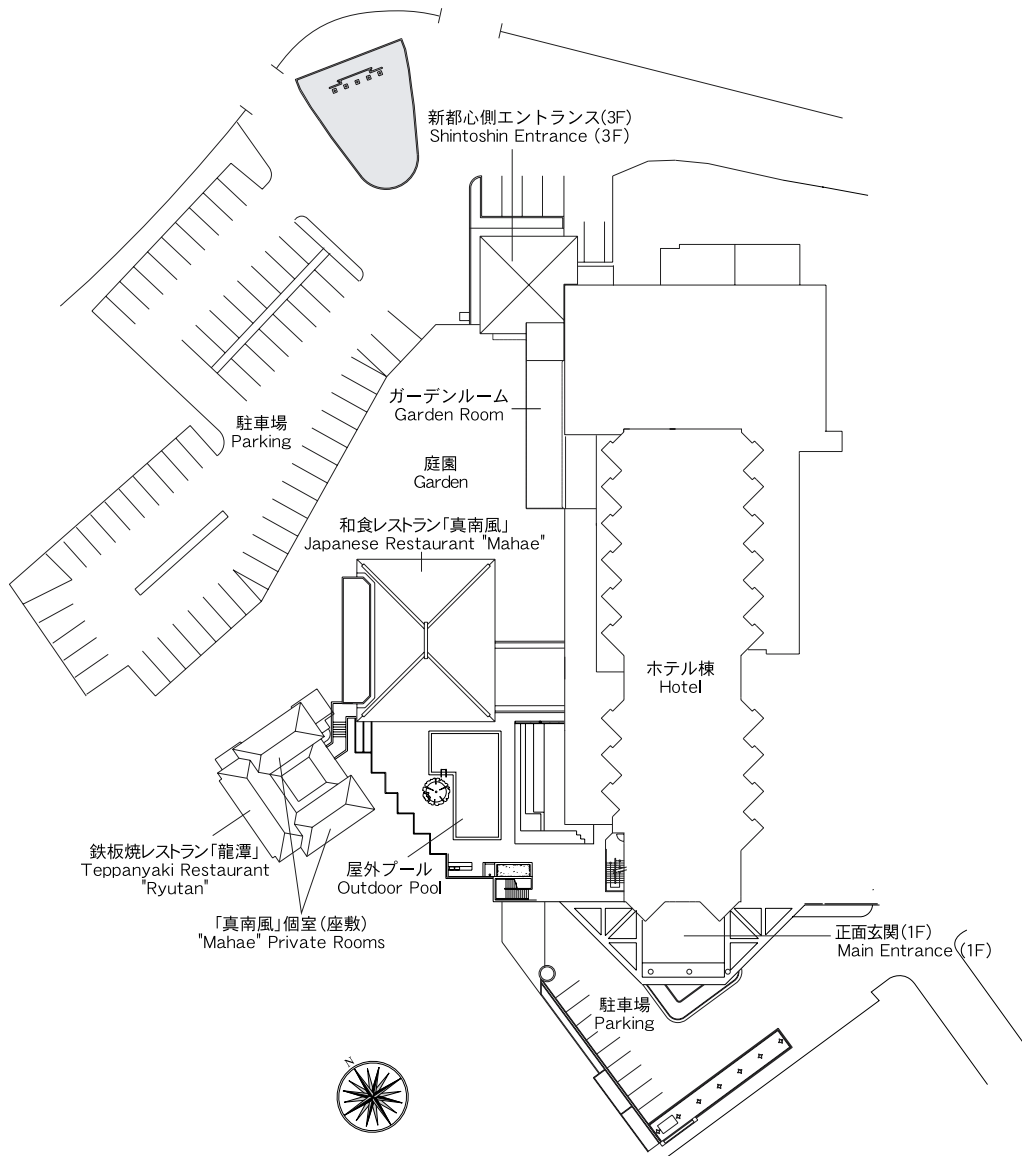

THE NAHA TERRACE
Hotel Outline

ホテルコンセプト

Hotel Concept

ようこそ、都会のテラスへ

Welcome to The Terrace Hotel's Urban Retreat

那覇市の新都心にありながらも閑静な環境と、ビジネスにも観光にも優れた利便性、シンプルで落ち着いた空間が南国のラグジュアリーリゾートを演出するザ・ナハテラス。24時間対応の洗練されたバトラーサービスや、ワンランク上の滞在をサポートするゲストリレーションズ・オフィサーのきめ細やかなもてなしが、ご滞在をより快適で豊かなものにいたします。

全体図

Layout

ホテル概要

Hotel Outline

ホテル名称：ザ・ナハテラス
所在地：〒900-0006 沖縄県那覇市おもろまち2-14-1
Tel：098-864-1111 Fax：098-863-3275
URL：www.terrace.co.jp
敷地面積：約7,580.63㎡
延床面積：約14,554.75㎡ 10階建
客室数：客室145室
レストラン&バー：4
宴会場：大宴会場 / 1
中宴会場 / 3
小宴会場 / 1
その他施設：ショップ
クラブラウンジ
エステルーム
男性サウナ
ジム
ブライダルサロン
ビューティサロン
屋外プール
屋外駐車場 / 110台
地下駐車場 / 40台