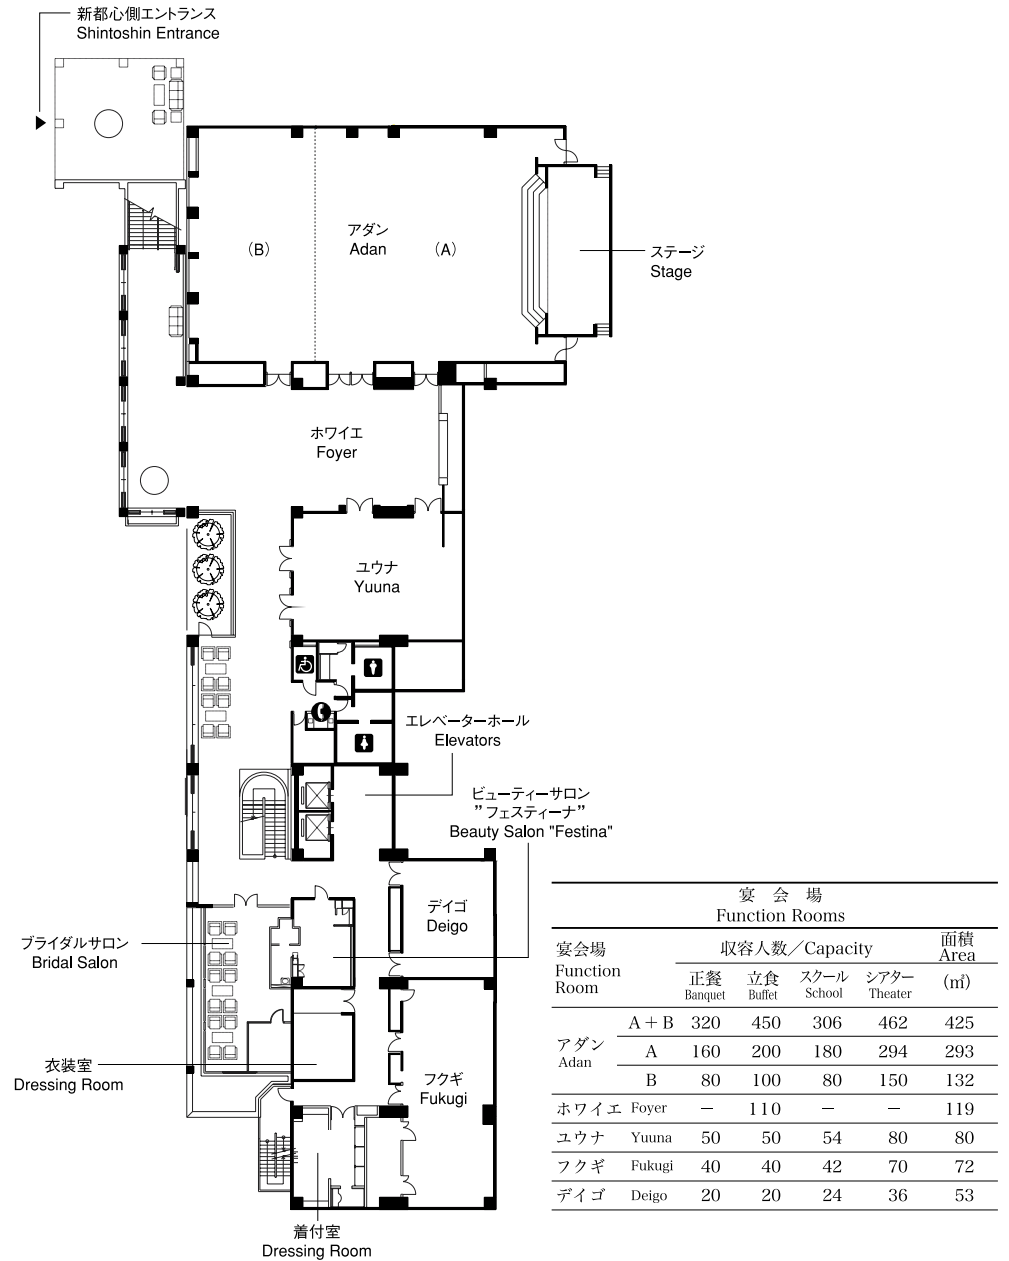

Hotel Name: The Naha Terrace
Address: 2-14-1 Omoromachi, Naha, Okinawa 900-0006 Japan
Tel: 098-864-1111 Fax: 098-863-3275
URL: www.terrace.co.jp
Total Site Area: 7,580.63㎡
Total Floor Area: 14,554.75㎡ 10 stories
Accommodation: 145 Guestrooms
Restaurants and Bars: 4
Conference and Banquet Facilities: Large Function Room / 1
Mid-sized Function Rooms / 3
Small-sized Function Room / 1
Guest Services and Facilities: Shop
Club Lounge
Ladies' Esthetic Room
Men's Sauna
Gym
Bridal Salon
Beauty Salon
Outdoor Pool
Parking for 110 vehicles
Underground Parking for 40 vehicles

フロアのご案内(1F)

Floor Guide (1F)

フロアのご案内(2F)

Floor Guide (2F)

宴会場 Function Rooms					面積 Area (㎡)
宴会場 Function Room	収容人数/Capacity				
	正餐 Banquet	立食 Buffet	スクール School	シアター Theater	
ガーデンルーム Garden Room	20	30	-	40	86

フロアのご案内(2F)

Floor Guide (2F)

フロアのご案内(3F)

Floor Guide (3F)

宴会場 Function Rooms						
宴会場 Function Room	収容人数/Capacity				面積 Area (m)	
	正餐 Banquet	立食 Buffet	スクール School	シアター Theater		
アダン Adan	A + B	320	450	306	462	425
	A	160	200	180	294	293
	B	80	100	80	150	132
ホワイエ Foyer		-	110	-	-	119
ユウナ Yuuna		50	50	54	80	80
フクギ Fukugi		40	40	42	70	72
デイゴ Deigo		20	20	24	36	53

客室のご案内

Guestroom Floor Plans

デラックスツイン/デラックスキング
DELUXE TWIN / DELUXE KING

客室床面積 / 35㎡	ツインベッドサイズ / 幅1200×長さ1950×高さ510
Floor Area	Twin Bed Size Width Length Height
	キングベッドサイズ / 幅1970×長さ1950×高さ510
	king Bed Size Width Length Height