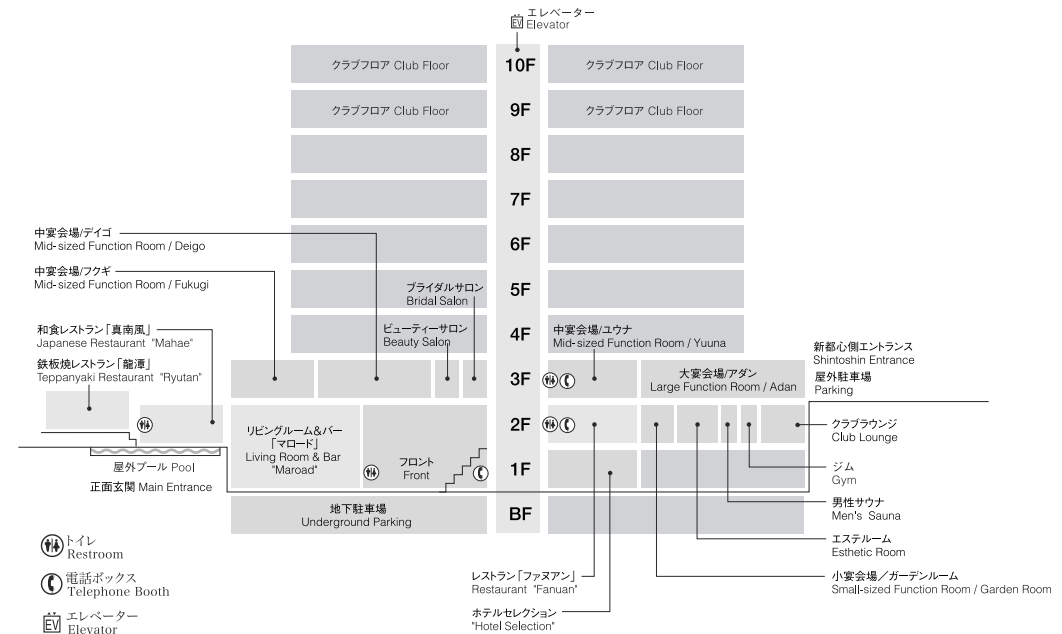

全体図

Layout

ホテル概要

Hotel Outline

ホテル名称：ザ・ナハテラス
所在地：〒900-0006 沖縄県那覇市おもろまち2-14-1
Tel：098-864-1111 Fax：098-863-3275
URL：www.terrace.co.jp
敷地面積：約7,580.63㎡
延床面積：約14,554.75㎡ 10階建
客室数：客室145室
レストラン&バー：4
宴会場：大宴会場 / 1
中宴会場 / 3
小宴会場 / 1
その他施設：ショップ
クラブラウンジ
エステルーム
男性サウナ
ジム
ブライダルサロン
ビューティサロン
屋外プール
屋外駐車場 / 110台
地下駐車場 / 40台

Hotel Name: The Naha Terrace
Address: 2-14-1 Omoromachi, Naha, Okinawa 900-0006 Japan
Tel: 098-864-1111 Fax: 098-863-3275
URL: www.terrace.co.jp
Total Site Area: 7,580.63㎡
Total Floor Area: 14,554.75㎡ 10 stories
Accommodation: 145 Guestrooms
Restaurants and Bars: 4
Conference and Banquet Facilities: Large Function Room / 1
Mid-sized Function Rooms / 3
Small-sized Function Room / 1
Guest Services and Facilities: Shop
Club Lounge
Ladies' Esthetic Room
Men's Sauna
Gym
Bridal Salon
Beauty Salon
Outdoor Pool
Parking for 110 vehicles
Underground Parking for 40 vehicles

フロアのご案内(1F)

Floor Guide (1F)

フロアのご案内(2F)

Floor Guide (2F)

宴会場 Function Rooms					面積 Area (㎡)
宴会場 Function Room	収容人数/Capacity				
	正餐 Banquet	立食 Buffet	スクール School	シアター Theater	
ガーデンルーム Garden Room	20	30	-	40	86