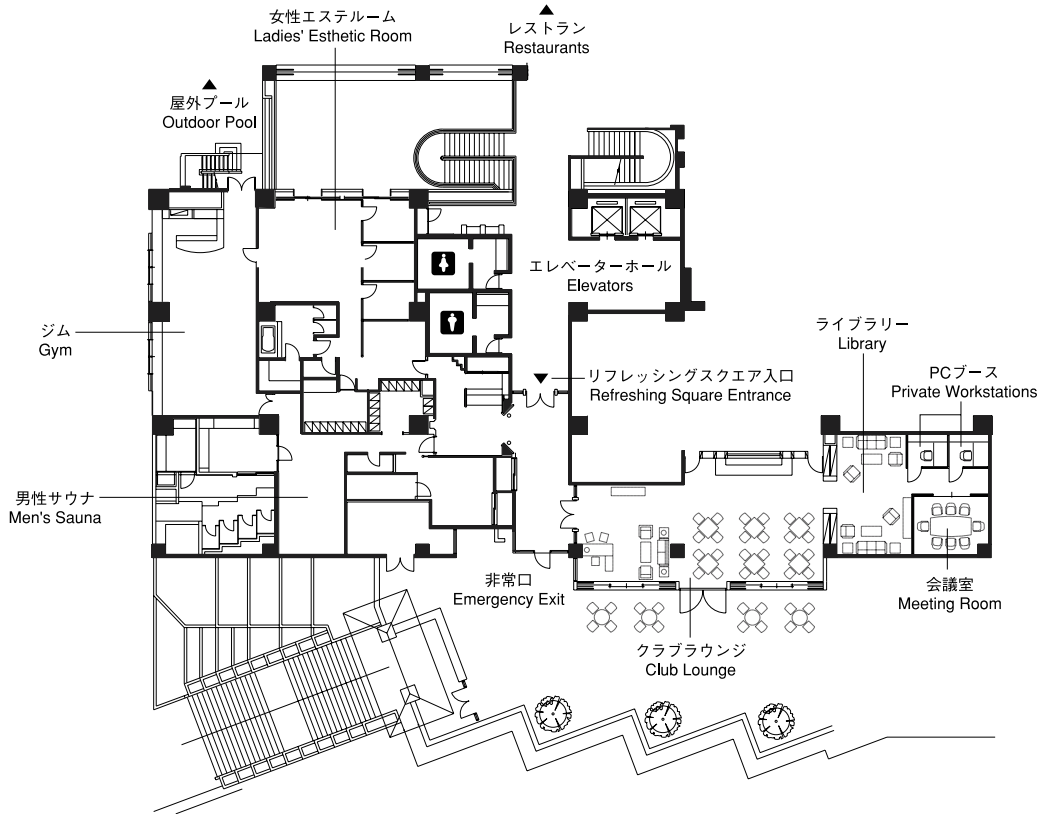

Hotel Name: The Naha Terrace
Address: 2-14-1 Omoromachi, Naha, Okinawa 900-0006 Japan
Tel: 098-864-1111 Fax: 098-863-3275
URL: www.terrace.co.jp
Total Site Area: 7,580.63㎡
Total Floor Area: 14,554.75㎡ 10 stories
Accommodation: 145 Guestrooms
Restaurants and Bars: 4
Conference and Banquet Facilities: Large Function Room / 1
Mid-sized Function Rooms / 3
Small-sized Function Room / 1
Guest Services and Facilities: Shop
Club Lounge
Ladies' Esthetic Room
Men's Sauna
Gym
Bridal Salon
Beauty Salon
Outdoor Pool
Parking for 110 vehicles
Underground Parking for 40 vehicles

フロアのご案内(1F)

Floor Guide (1F)

フロアのご案内(2F)

Floor Guide (2F)

宴会場 Function Rooms					面積 Area (㎡)
宴会場 Function Room	収容人数/Capacity				
	正餐 Banquet	立食 Buffet	スクール School	シアター Theater	
ガーデンルーム Garden Room	20	30	-	40	86

フロアのご案内(2F)

Floor Guide (2F)

フロアのご案内(3F)

Floor Guide (3F)

宴会場 Function Rooms						
宴会場 Function Room	収容人数/Capacity				面積 Area (m)	
	正餐 Banquet	立食 Buffet	スクール School	シアター Theater		
アダン Adan	A + B	320	450	306	462	425
	A	160	200	180	294	293
	B	80	100	80	150	132
ホワイエ Foyer		-	110	-	-	119
ユウナ Yuuna		50	50	54	80	80
フクギ Fukugi		40	40	42	70	72
デイゴ Deigo		20	20	24	36	53

フロアのご案内(4~10F)

Floor Guide (4~10F)

客室のご案内

Guestrooms

窓の外に広がる南国都市のパノラマビューと落ち着いた雰囲気の内装が醸し出すラグジュアリーな空間。クラブフロアで供されるワンランク上のサービスが、ご滞在をより快適なものへと調えます。ビジネスシーンとリゾートを自在にスイッチする、エグゼクティブのためのステージをお約束します。

Striking city views unfold from oversized windows in each of our serene, stylishly appointed guestrooms. Club Floor rooms, overseen by a dedicated team of guest relations officers, offer the discerning traveler a heightened level of hands-on service.