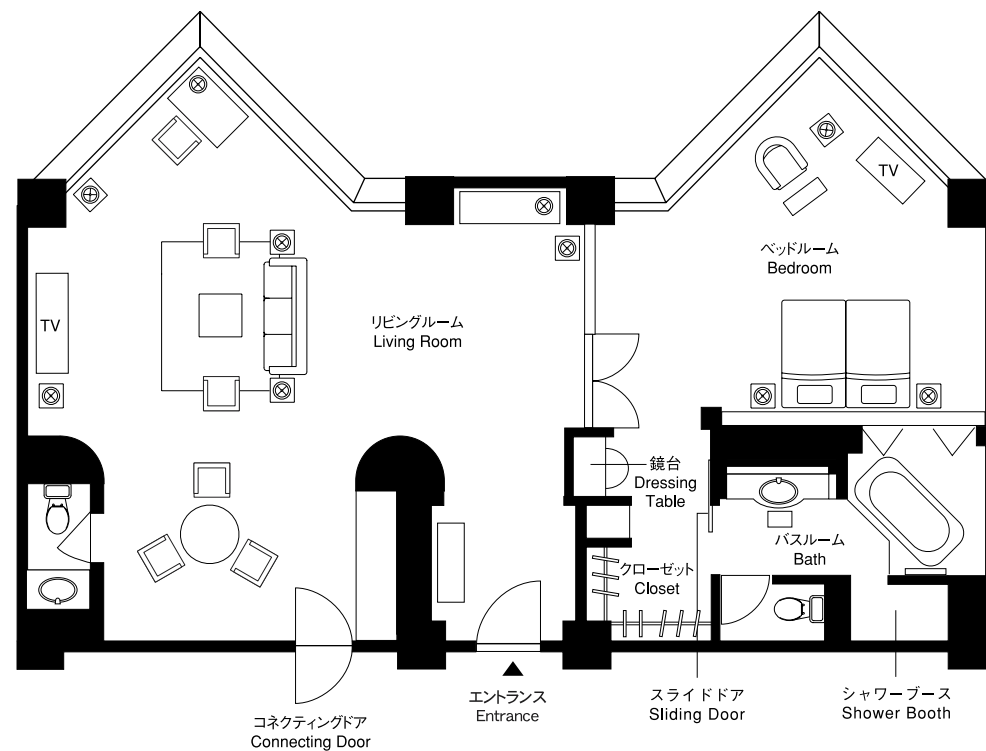

フロアのご案内(4~10F)

Floor Guide (4~10F)

客室のご案内

Guestrooms

窓の外に広がる南国都市のパノラマビューと落ち着いた雰囲気の内装が醸し出すラグジュアリーな空間。クラブフロアで供されるワンランク上のサービスが、ご滞在をより快適なものへと調えます。ビジネスシーンとリゾートを自在にスイッチする、エグゼクティブのためのステージをお約束します。

Striking city views unfold from oversized windows in each of our serene, stylishly appointed guestrooms. Club Floor rooms, overseen by a dedicated team of guest relations officers, offer the discerning traveler a heightened level of hands-on service.

客室のご案内

Guestroom Floor Plans

デラックスツイン/デラックスキング
DELUXE TWIN / DELUXE KING

客室床面積 / 35㎡	ツインベッドサイズ / 幅1200×長さ1950×高さ510
Floor Area	Twin Bed Size Width Length Height
	キングベッドサイズ / 幅1970×長さ1950×高さ510
	king Bed Size Width Length Height

エグゼクティブスイート

EXECUTIVE SUITE

客室床面積 / 50㎡	ツインベッドサイズ / 幅1200×長さ1950×高さ510
Floor Area	Twin Bed Size Width Length Height
	キングベッドサイズ / 幅1970×長さ1950×高さ510
	king Bed Size Width Length Height

※クラブツイン/クラブキングも同様のレイアウトとなります。
The same layout applies to Club Floor Rooms.

客室のご案内

Guestroom Floor Plan

テラススイート

TERRACE SUITE

客室床面積 / 100㎡	ベッドサイズ / 幅1200×長さ1950×高さ510
Floor Area	Bed Size Width Length Height

レストラン・バーのご案内

Restaurants & Bar

洗練されたメニューやサービスを提供する和・洋・鉄板焼きの3つの個性あふれるレストランと、ジャズの生演奏が大人の時間を演出するバーラウンジをご用意しております。