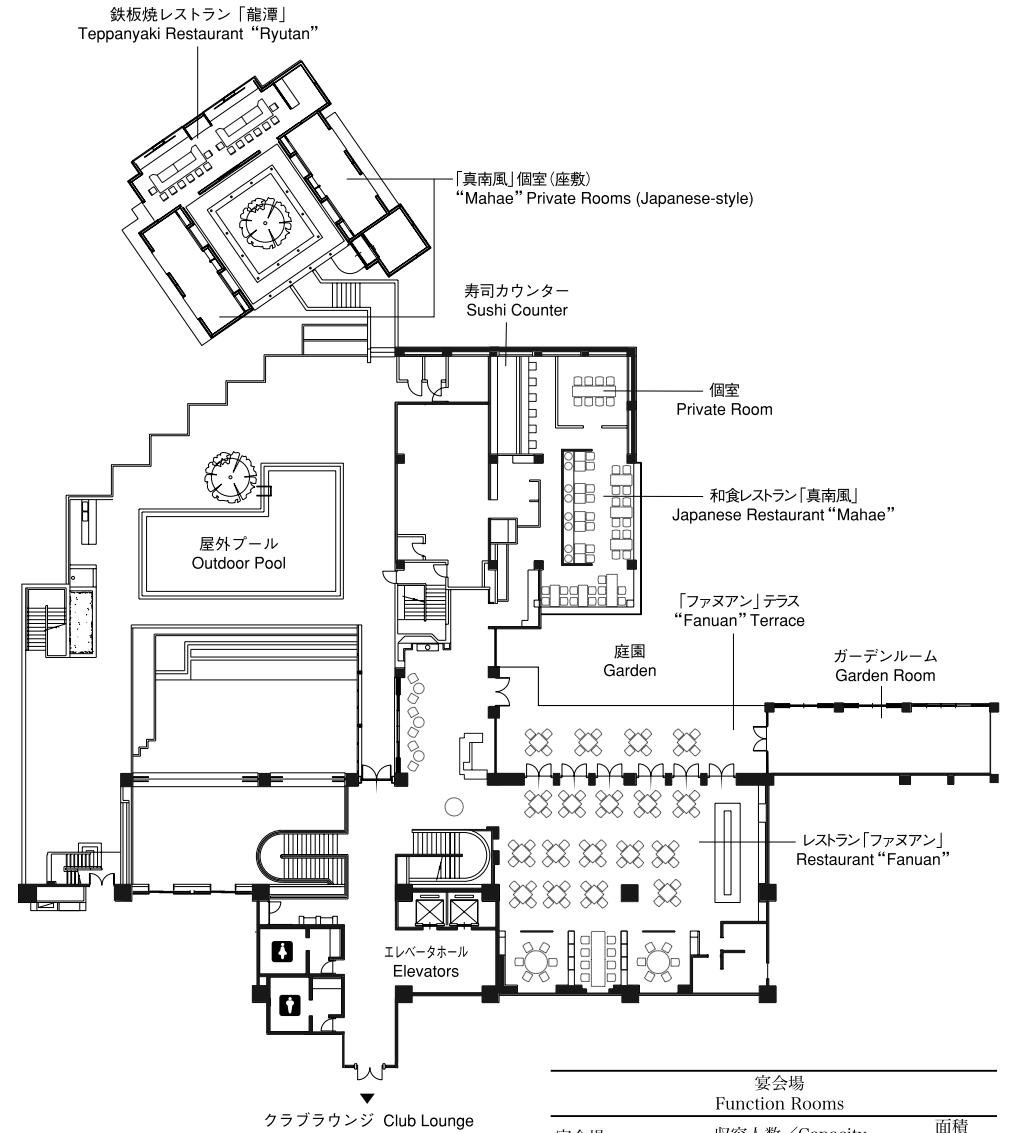

全体図

Layout

ホテル概要

Hotel Outline

ホテル名称：ザ・ナハテラス
 所在地：〒900-0006 沖縄県那覇市おもろまち2-14-1
 Tel：098-864-1111 Fax：098-863-3275
 URL：www.terrace.co.jp
 敷地面積：約7,580.63㎡
 延床面積：約14,554.75㎡ 10階建
 客室数：客室145室
 レストラン&バー：4
 宴会場：大宴会場／1
 中宴会場／3
 小宴会場／1
 その他施設：ショップ
 クラブラウンジ
 エステルーム
 男性サウナ
 ブライダルサロン
 ビューティサロン
 屋外プール
 屋外駐車場／110台
 地下駐車場／40台

Hotel Name: The Naha Terrace
 Address: 2-14-1 Omoromachi, Naha, Okinawa 900-0006 Japan
 Tel: 098-864-1111 Fax: 098-863-3275
 URL: www.terrace.co.jp
 Total Site Area: 7,580.63㎡
 Total Floor Area: 14,554.75㎡ 10 stories
 Accommodation: 145 Guestrooms
 Restaurants and Bars: 4
 Conference and Banquet Facilities: Large Function Room / 1
 Mid-sized Function Rooms / 3
 Small-sized Function Room / 1
 Guest Services and Facilities: Shop
 Club Lounge
 Ladies' Esthetic Room
 Men's Sauna
 Bridal Salon
 Beauty Salon
 Outdoor Pool
 Parking for 110 vehicles
 Underground Parking for 40 vehicles

フロアのご案内(1F)

Floor Guide (1F)

フロアのご案内(2F)

Floor Guide (2F)

宴会場 Function Rooms					面積 Area (㎡)
宴会場 Function Room	収容人数/Capacity				
	正餐 Banquet	立食 Buffet	スクール School	シアター Theater	
ガーデンルーム Garden Room	20	30	-	40	86

フロアのご案内(2F)

Floor Guide (2F)

フロアのご案内(3F)

Floor Guide (3F)

宴会場 Function Rooms						
宴会場 Function Room	収容人数/Capacity				面積 Area (m)	
	正餐 Banquet	立食 Buffet	スクール School	シアター Theater		
アダン Adan	A + B	320	450	306	462	425
	A	160	200	180	294	293
	B	80	100	80	150	132
ホワイエ Foyer		-	110	-	-	119
ユウナ Yuuna		50	50	54	80	80
フクギ Fukugi		40	40	42	70	72
デイゴ Deigo		20	20	24	36	53