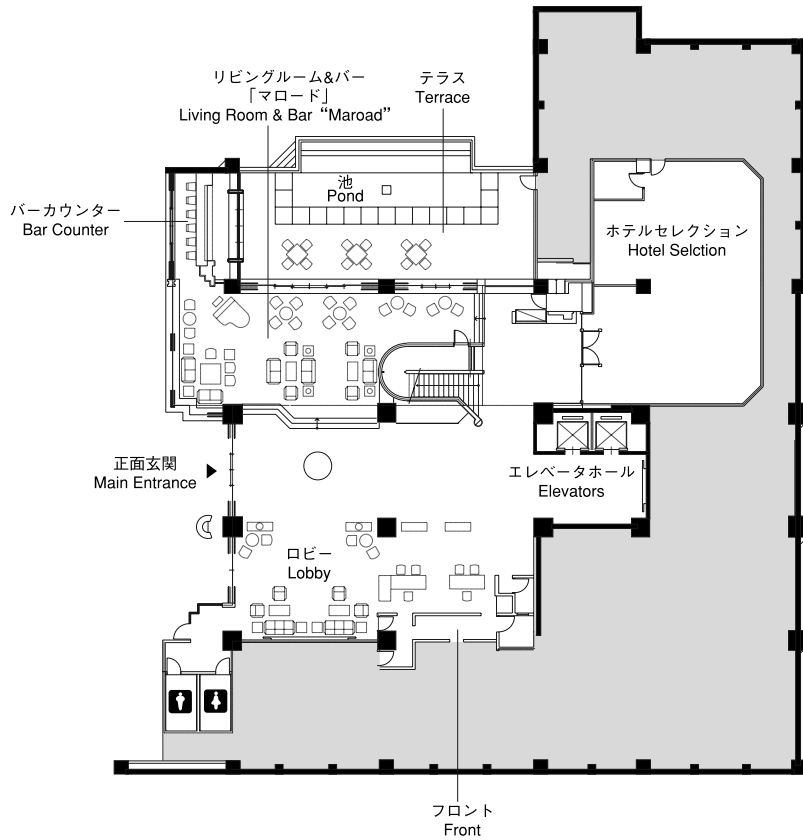

全体図

Layout

ホテル概要

Hotel Outline

ホテル名称：ザ・ナハテラス
 所在地：〒900-0006 沖縄県那覇市おもろまち2-14-1
 Tel：098-864-1111 Fax：098-863-3275
 URL：www.terrace.co.jp
 敷地面積：約7,580.63㎡
 延床面積：約14,554.75㎡ 10階建
 客室数：客室145室
 レストラン&バー：4
 宴会場：大宴会場／1
 中宴会場／3
 小宴会場／1
 その他施設：ショップ
 クラブラウンジ
 エステルーム
 男性サウナ
 ブライダルサロン
 ビューティサロン
 屋外プール
 屋外駐車場／110台
 地下駐車場／40台

Hotel Name: The Naha Terrace
 Address: 2-14-1 Omoromachi, Naha, Okinawa 900-0006 Japan
 Tel: 098-864-1111 Fax: 098-863-3275
 URL: www.terrace.co.jp
 Total Site Area: 7,580.63㎡
 Total Floor Area: 14,554.75㎡ 10 stories
 Accommodation: 145 Guestrooms
 Restaurants and Bars: 4
 Conference and Banquet Facilities: Large Function Room / 1
 Mid-sized Function Rooms / 3
 Small-sized Function Room / 1
 Guest Services and Facilities: Shop
 Club Lounge
 Ladies' Esthetic Room
 Men's Sauna
 Bridal Salon
 Beauty Salon
 Outdoor Pool
 Parking for 110 vehicles
 Underground Parking for 40 vehicles

フロアのご案内(1F)

Floor Guide (1F)

フロアのご案内(2F)

Floor Guide (2F)

宴会場 Function Rooms					面積 Area (㎡)
宴会場 Function Room	収容人数/Capacity				
	正餐 Banquet	立食 Buffet	スクール School	シアター Theater	
ガーデンルーム Garden Room	20	30	-	40	86