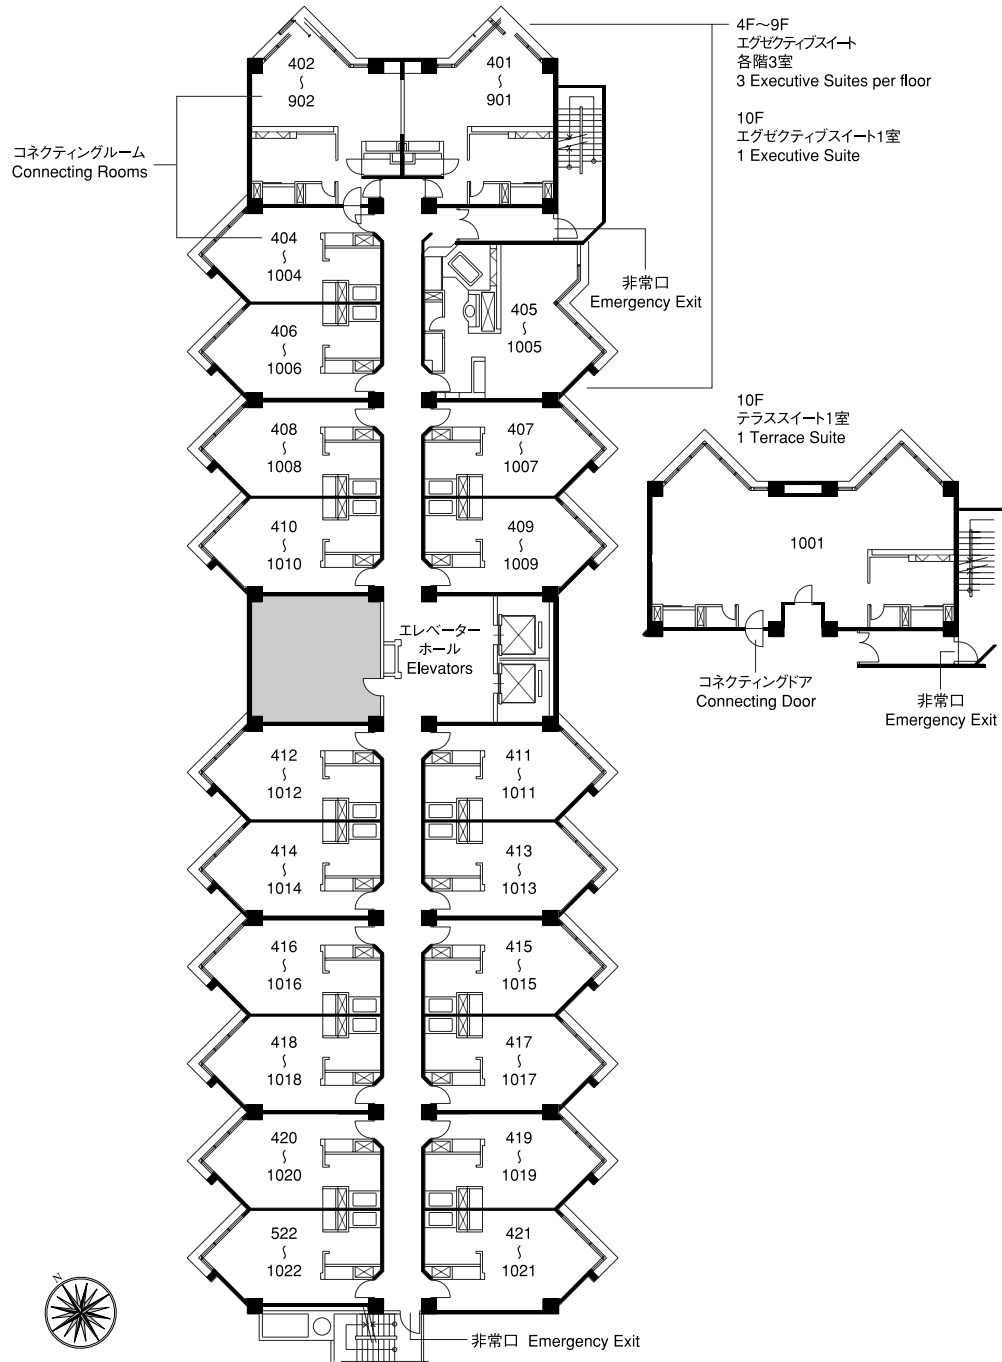

フロアのご案内(1F)

Floor Guide (1F)

フロアのご案内(2F)

Floor Guide (2F)

宴会場 Function Rooms					面積 Area (㎡)
宴会場 Function Room	収容人数/Capacity				
	正餐 Banquet	立食 Buffet	スクール School	シアター Theater	
ガーデンルーム Garden Room	20	30	-	40	86

フロアのご案内(2F)

Floor Guide (2F)

フロアのご案内(3F)

Floor Guide (3F)

宴会場 Function Rooms						
宴会場 Function Room	収容人数/Capacity				面積 Area (m)	
	正餐 Banquet	立食 Buffet	スクール School	シアター Theater		
アダン Adan	A + B	320	450	306	462	425
	A	160	200	180	294	293
	B	80	100	80	150	132
ホワイエ Foyer		-	110	-	-	119
ユウナ Yuuna		50	50	54	80	80
フクギ Fukugi		40	40	42	70	72
デイゴ Deigo		20	20	24	36	53

フロアのご案内(4~10F)

Floor Guide (4~10F)

客室のご案内

Guestrooms

窓の外に広がる南国都市のパノラマビューと落ち着いた雰囲気の内装が醸し出すラグジュアリーな空間。クラブフロアで供されるワンランク上のサービスが、ご滞在をより快適なものへと調えます。ビジネスシーンとリゾートを自在にスイッチする、エグゼクティブのためのステージをお約束します。

Striking city views unfold from oversized windows in each of our serene, stylishly appointed guestrooms. Club Floor rooms, overseen by a dedicated team of guest relations officers, offer the discerning traveler a heightened level of hands-on service.

客室のご案内

Guestroom Floor Plans

デラックスツイン/デラックスキング
DELUXE TWIN / DELUXE KING

客室床面積 / 35㎡ ツインベッドサイズ / 幅1200×長さ1950×高さ510
Floor Area Twin Bed Size Width Length Height
キングベッドサイズ / 幅1970×長さ1950×高さ510
king Bed Size Width Length Height