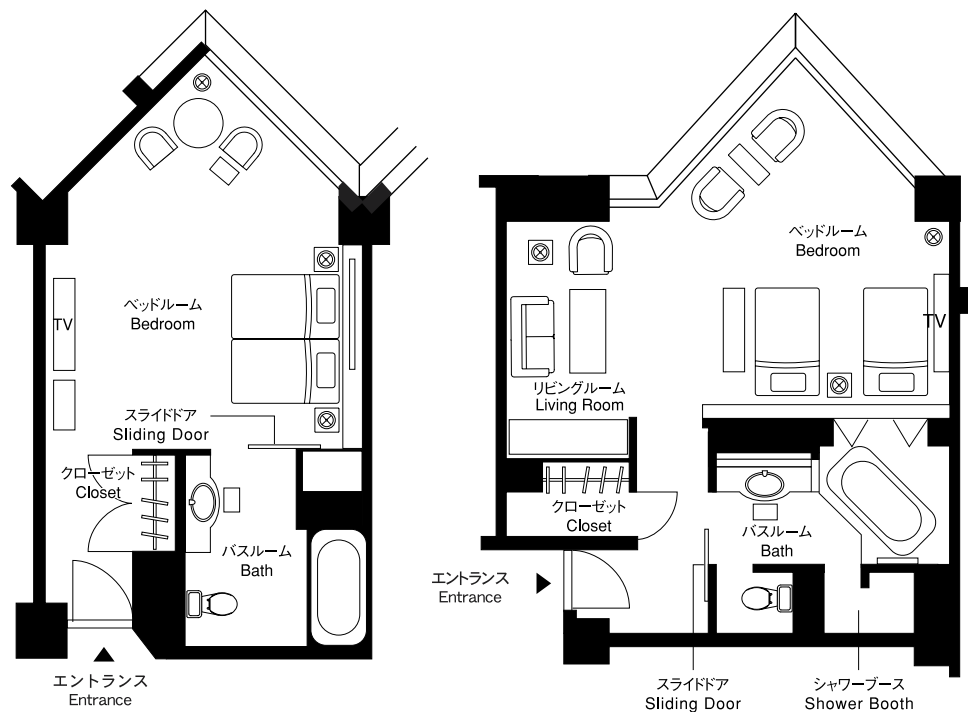

客室のご案内

Guestroom Floor Plans

デラックスツイン/デラックスキング
DELUXE TWIN / DELUXE KING

客室床面積 / 35㎡   ツインベッドサイズ / 幅1200×長さ1950×高さ510
Floor Area   Twin Bed Size   Width Length Height
キングベッドサイズ / 幅1970×長さ1950×高さ510
king Bed Size   Width Length Height

エグゼクティブスイート

EXECUTIVE SUITE

客室床面積 / 50㎡   ツインベッドサイズ / 幅1200×長さ1950×高さ510
Floor Area   Twin Bed Size   Width Length Height
キングベッドサイズ / 幅1970×長さ1950×高さ510
King Bed Size   Width Length Height

※クラブツイン/クラブキングも同様のレイアウトとなります。
The same layout applies to Club Floor Rooms.