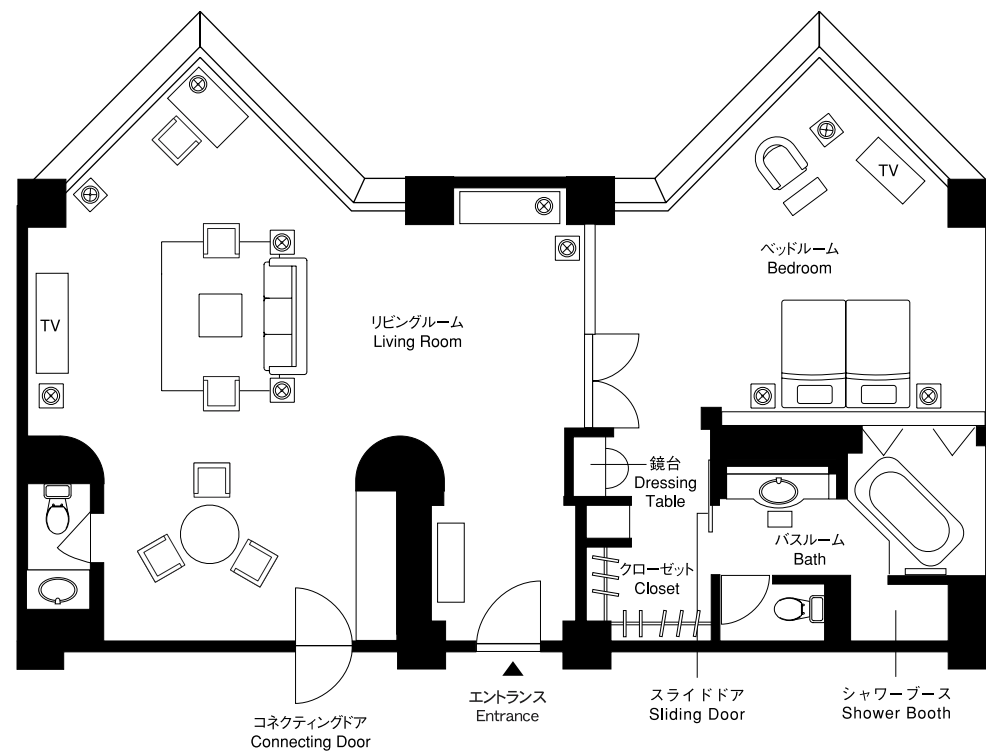

フロアのご案内(4~10F)

Floor Guide (4~10F)

客室のご案内

Guestrooms

窓の外に広がる南国都市のパノラマビューと落ち着いた雰囲気の内装が醸し出すラグジュアリーな空間。クラブフロアで供されるワンランク上のサービスが、ご滞在をより快適なものへと調えます。ビジネスシーンとリゾートを自在にスイッチする、エグゼクティブのためのステージをお約束します。

Striking city views unfold from oversized windows in each of our serene, stylishly appointed guestrooms. Club Floor rooms, overseen by a dedicated team of guest relations officers, offer the discerning traveler a heightened level of hands-on service.

客室のご案内

Guestroom Floor Plans

デラックスツイン/デラックスキング
DELUXE TWIN / DELUXE KING

客室床面積 / 35㎡ ツインベッドサイズ / 幅1200×長さ1950×高さ510
Floor Area Twin Bed Size Width Length Height
キングベッドサイズ / 幅1970×長さ1950×高さ510
king Bed Size Width Length Height

エグゼクティブスイート

EXECUTIVE SUITE

客室床面積 / 50㎡ ツインベッドサイズ / 幅1200×長さ1950×高さ510
Floor Area Twin Bed Size Width Length Height
キングベッドサイズ / 幅1970×長さ1950×高さ510
King Bed Size Width Length Height

※クラブツイン/クラブキングも同様のレイアウトとなります。
The same layout applies to Club Floor Rooms.

客室のご案内

Guestroom Floor Plan

テラススイート

TERRACE SUITE

客室床面積 / 100㎡ ベッドサイズ / 幅1200×長さ1950×高さ510
Floor Area Bed Size Width Length Height

レストラン・バーのご案内

Restaurants & Bar

洗練されたメニューやサービスを提供する和・洋・鉄板焼きの3つの個性あふれるレストランと、ジャズの生演奏が大人の時間を演出するバーラウンジをご用意しております。