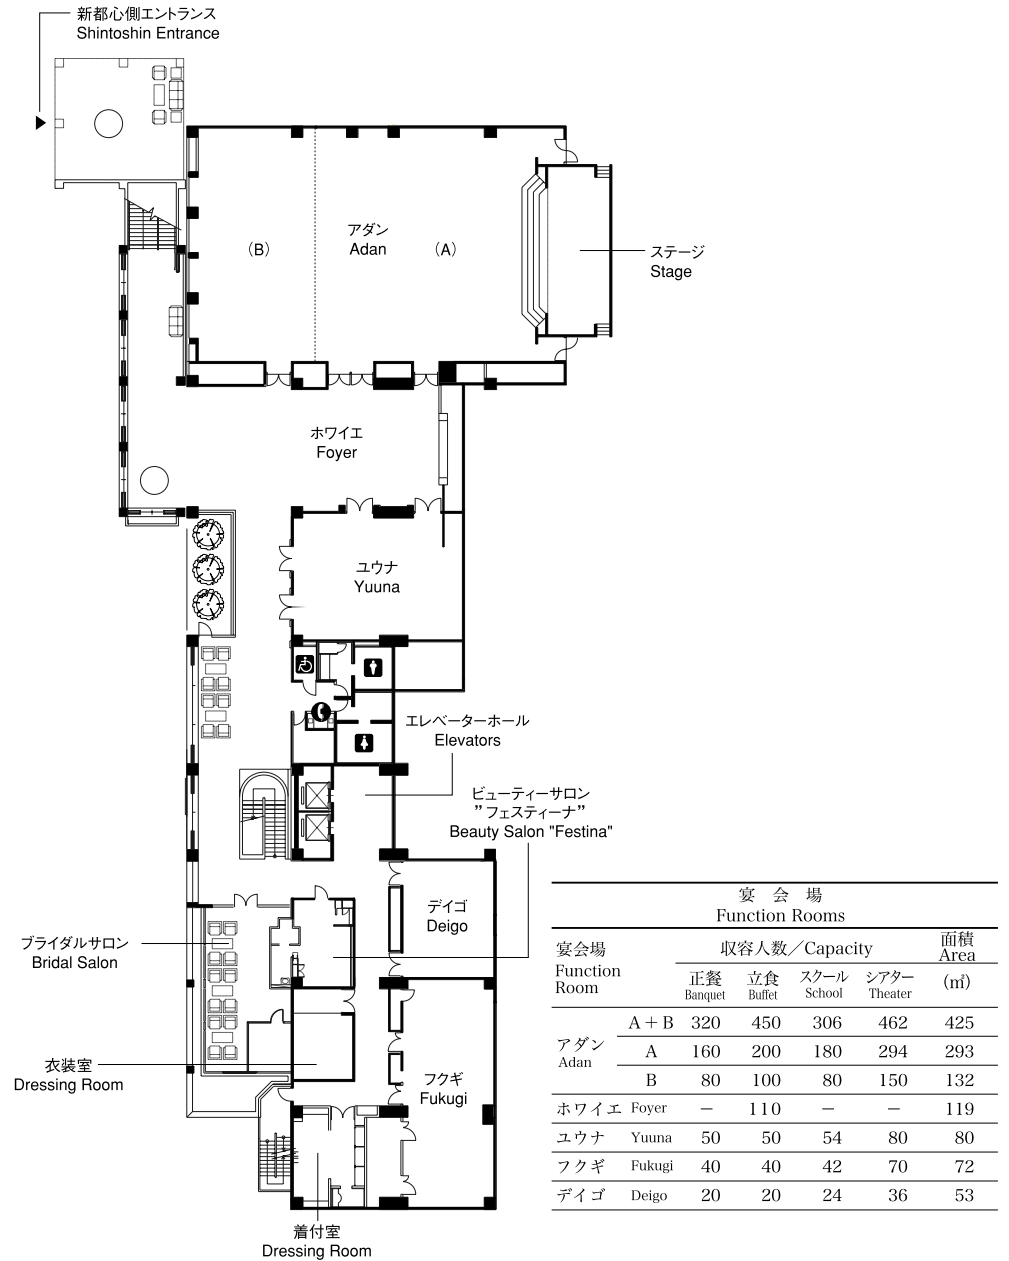

Hotel Name: The Naha Terrace
 Address: 2-14-1 Omoromachi, Naha, Okinawa 900-0006 Japan
 Tel: 098-864-1111 Fax: 098-863-3275
 URL: www.terrace.co.jp
 Total Site Area: 7,580.63㎡
 Total Floor Area: 14,554.75㎡ 10 stories
 Accommodation: 145 Guestrooms
 Restaurants and Bars: 4
 Conference and Banquet Facilities: Large Function Room / 1
 Mid-sized Function Rooms / 3
 Small-sized Function Room / 1
 Guest Services and Facilities: Shop
 Club Lounge
 Ladies' Esthetic Room
 Men's Sauna
 Bridal Salon
 Beauty Salon
 Outdoor Pool
 Parking for 110 vehicles
 Underground Parking for 40 vehicles

フロアのご案内(1F)

Floor Guide (1F)

フロアのご案内(2F)

Floor Guide (2F)

宴会場 Function Rooms					面積 Area (㎡)
宴会場 Function Room	収容人数/Capacity				
	正餐 Banquet	立食 Buffet	スクール School	シアター Theater	
ガーデンルーム Garden Room	20	30	-	40	86

フロアのご案内(2F)

Floor Guide (2F)

フロアのご案内(3F)

Floor Guide (3F)

宴会場 Function Rooms						
宴会場 Function Room	収容人数/Capacity				面積 Area (m)	
	正餐 Banquet	立食 Buffet	スクール School	シアター Theater		
アダン Adan	A + B	320	450	306	462	425
	A	160	200	180	294	293
	B	80	100	80	150	132
ホワイエ Foyer		-	110	-	-	119
ユウナ Yuuna		50	50	54	80	80
フクギ Fukugi		40	40	42	70	72
デイゴ Deigo		20	20	24	36	53

客室のご案内

Guestroom Floor Plans

デラックスツイン/デラックスキング
DELUXE TWIN / DELUXE KING

客室床面積 / 35㎡ ツインベッドサイズ / 幅1200×長さ1950×高さ510
Floor Area Twin Bed Size Width Length Height
キングベッドサイズ / 幅1970×長さ1950×高さ510
king Bed Size Width Length Height