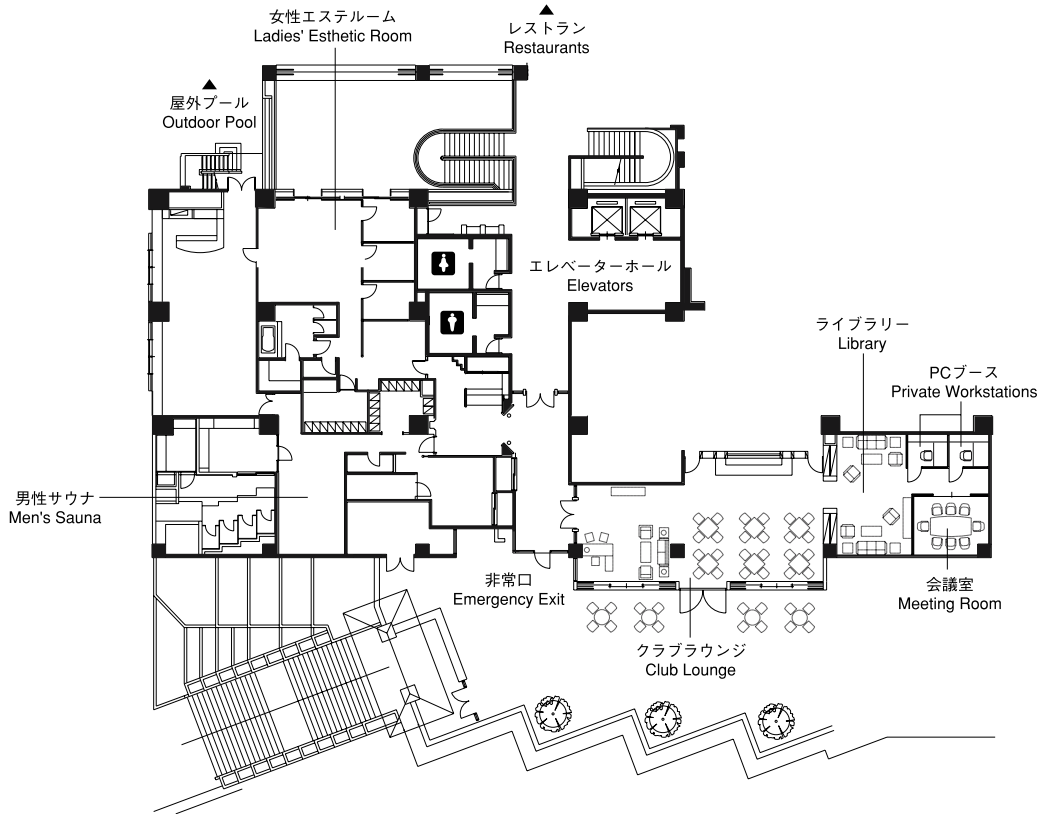

Hotel Name: The Naha Terrace
 Address: 2-14-1 Omoromachi, Naha, Okinawa 900-0006 Japan
 Tel: 098-864-1111 Fax: 098-863-3275
 URL: www.terrace.co.jp
 Total Site Area: 7,580.63㎡
 Total Floor Area: 14,554.75㎡ 10 stories
 Accommodation: 145 Guestrooms
 Restaurants and Bars: 4
 Conference and Banquet Facilities: Large Function Room / 1
 Mid-sized Function Rooms / 3
 Small-sized Function Room / 1
 Guest Services and Facilities: Shop
 Club Lounge
 Ladies' Esthetic Room
 Men's Sauna
 Bridal Salon
 Beauty Salon
 Outdoor Pool
 Parking for 110 vehicles
 Underground Parking for 40 vehicles

フロアのご案内(1F)

Floor Guide (1F)

フロアのご案内(2F)

Floor Guide (2F)

宴会場 Function Rooms					面積 Area (㎡)
宴会場 Function Room	収容人数/Capacity				
	正餐 Banquet	立食 Buffet	スクール School	シアター Theater	
ガーデンルーム Garden Room	20	30	-	40	86

フロアのご案内(2F)

Floor Guide (2F)

フロアのご案内(3F)

Floor Guide (3F)

宴会場 Function Rooms						
宴会場 Function Room	収容人数/Capacity				面積 Area (m)	
	正餐 Banquet	立食 Buffet	スクール School	シアター Theater		
アダン Adan	A + B	320	450	306	462	425
	A	160	200	180	294	293
	B	80	100	80	150	132
ホワイエ Foyer		-	110	-	-	119
ユウナ Yuuna		50	50	54	80	80
フクギ Fukugi		40	40	42	70	72
デイゴ Deigo		20	20	24	36	53

フロアのご案内(4~10F)

Floor Guide (4~10F)

客室のご案内

Guestrooms

窓の外に広がる南国都市のパノラマビューと落ち着いた雰囲気の内装が醸し出すラグジュアリーな空間。クラブフロアで供されるワンランク上のサービスが、ご滞在をより快適なものへと調えます。ビジネスシーンとリゾートを自在にスイッチする、エグゼクティブのためのステージをお約束します。

Striking city views unfold from oversized windows in each of our serene, stylishly appointed guestrooms. Club Floor rooms, overseen by a dedicated team of guest relations officers, offer the discerning traveler a heightened level of hands-on service.