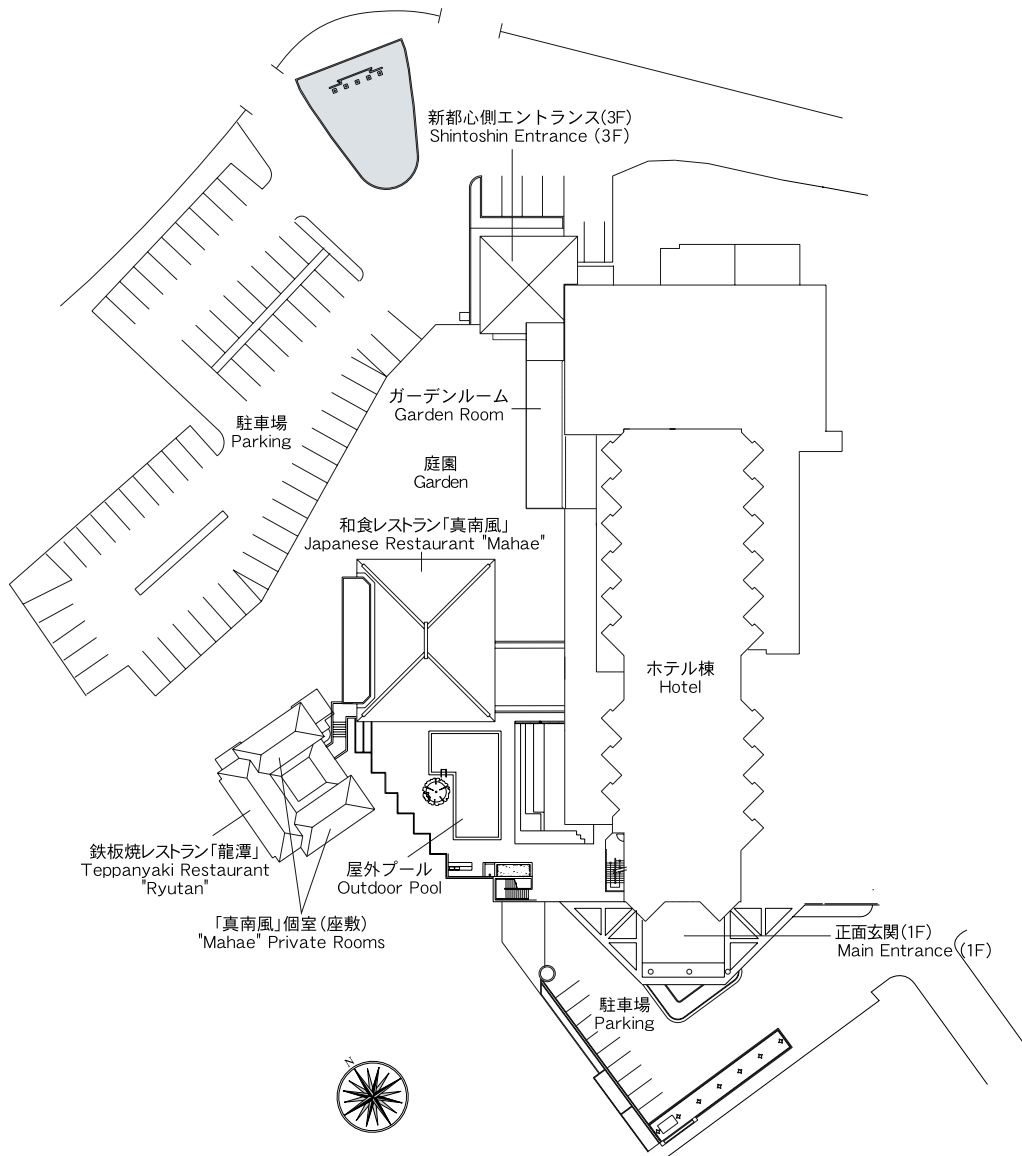

THE NAHA TERRACE
Hotel Outline

ホテルコンセプト

Hotel Concept

ようこそ、都会のテラスへ

Welcome to The Terrace Hotel's Urban Retreat

那覇市の新都心にありながらも閑静な環境と、ビジネスにも観光にも優れた利便性、シンプルで落ち着いた空間が南国のラグジュアリーリゾートを演出するザ・ナハテラス。24時間対応の洗練されたバトラーサービスや、ワンランク上の滞在をサポートするゲストリレーションズ・オフィサーのきめ細やかなもてなしが、ご滞在をより快適で豊かなものにいたします。

全体図

Layout

ホテル概要

Hotel Outline

ホテル名称：ザ・ナハテラス
 所在地：〒900-0006 沖縄県那覇市おもろまち2-14-1
 Tel：098-864-1111 Fax：098-863-3275
 URL：www.terrace.co.jp
 敷地面積：約7,580.63㎡
 延床面積：約14,554.75㎡ 10階建
 客室数：客室145室
 レストラン&バー：4
 宴会場：大宴会場／1
 中宴会場／3
 小宴会場／1
 その他施設：ショップ
 クラブラウンジ
 エステルーム
 男性サウナ
 ブライダルサロン
 ビューティサロン
 屋外プール
 屋外駐車場／110台
 地下駐車場／40台