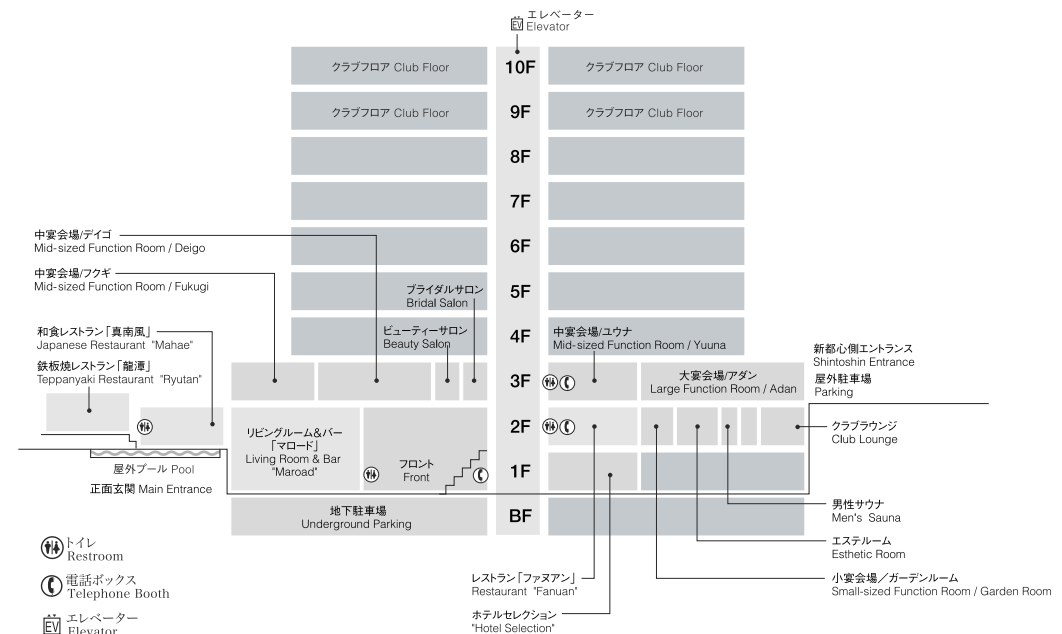

全体図

Layout

ホテル概要

Hotel Outline

ホテル名称：ザ・ナハテラス
 所在地：〒900-0006 沖縄県那覇市おもろまち2-14-1
 Tel：098-864-1111 Fax：098-863-3275
 URL：www.terrace.co.jp
 敷地面積：約7,580.63㎡
 延床面積：約14,554.75㎡ 10階建
 客室数：客室145室
 レストラン&バー：4
 宴会場：大宴会場／1
 中宴会場／3
 小宴会場／1
 その他施設：ショップ
 クラブラウンジ
 エステルーム
 男性サウナ
 ブライダルサロン
 ビューティサロン
 屋外プール
 屋外駐車場／110台
 地下駐車場／40台

Hotel Name: The Naha Terrace
 Address: 2-14-1 Omoromachi, Naha, Okinawa 900-0006 Japan
 Tel: 098-864-1111 Fax: 098-863-3275
 URL: www.terrace.co.jp
 Total Site Area: 7,580.63㎡
 Total Floor Area: 14,554.75㎡ 10 stories
 Accommodation: 145 Guestrooms
 Restaurants and Bars: 4
 Conference and Banquet Facilities: Large Function Room / 1
 Mid-sized Function Rooms / 3
 Small-sized Function Room / 1
 Guest Services and Facilities: Shop
 Club Lounge
 Ladies' Esthetic Room
 Men's Sauna
 Bridal Salon
 Beauty Salon
 Outdoor Pool
 Parking for 110 vehicles
 Underground Parking for 40 vehicles

フロアのご案内(1F)

Floor Guide (1F)

フロアのご案内(2F)

Floor Guide (2F)

宴会場 Function Rooms					面積 Area (㎡)
宴会場 Function Room	収容人数/Capacity				
	正餐 Banquet	立食 Buffet	スクール School	シアター Theater	
ガーデンルーム Garden Room	20	30	-	40	86