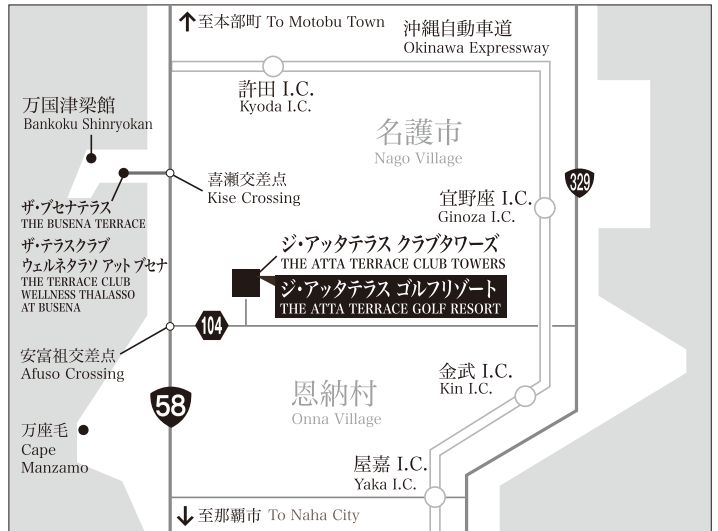

## Access Map

### ■那覇空港からのアクセス

- ・車またはタクシー利用、国道58号線経由で約75分
- 沖縄自動車道利用で約60分（屋嘉I.C.より国道58号線北上約15分）

### ■From Naha Airport

- ・By car: Approximately 75 minutes via Route 58 or 60 minutes via Okinawa Expressway (Exit at Yaka Interchange, approximately 15 minutes heading North on Route 58)