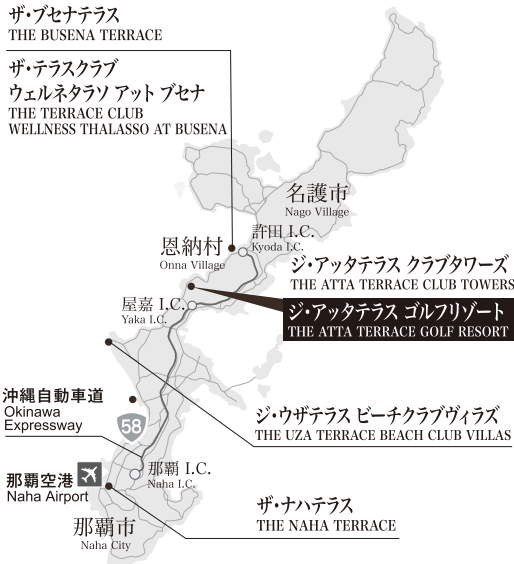

## Access Map

### ■那覇空港からのアクセス

- ・車またはタクシー利用、国道58号線経由で約75分
- 沖縄自動車道利用で約60分（屋嘉I.C.より国道58号線北上約15分）