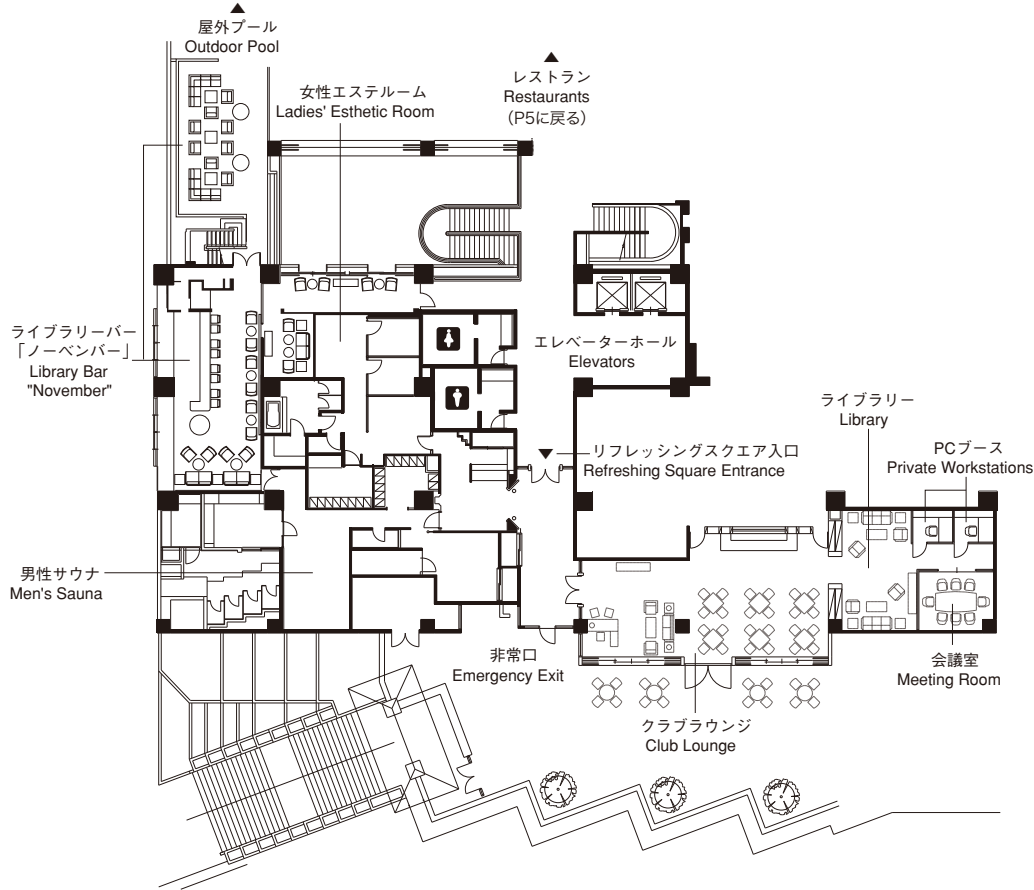

Hotel Name: The Naha Terrace
 Address: 2-14-1 Omoromachi, Naha, Okinawa 900-0006 Japan
 Tel: 098-864-1111 Fax: 098-863-3275
 URL: www.terrace.co.jp
 Total Site Area: 7,580.63㎡
 Total Floor Area: 14,554.75㎡ 10 stories
 Accommodation: 145 Guestrooms
 Restaurants and Bars: 5
 Conference and Banquet Facilities: Large Function Room / 1
 Mid-sized Function Rooms / 3
 Small-sized Function Room / 1
 Guest Services and Facilities: Shop
 Club Lounge
 Ladies' Esthetic Room
 Men's Sauna
 Bridal Salon
 Beauty Salon
 Outdoor Pool
 Parking for 110 vehicles
 Underground Parking for 40 vehicles

フロアのご案内(1F)

Floor Guide (1F)

フロアのご案内(2F)

Floor Guide (2F)

宴会場					面積 Area
Function Rooms					
宴会場 Function Room	収容人数/Capacity				(㎡)
	正餐 Banquet	立食 Buffet	スクール School	シアター Theater	
ガーデンルーム Garden Room	20	30	-	40	86

フロアのご案内(2F)

Floor Guide (2F)

フロアのご案内(3F)

Floor Guide (3F)

宴会場 Function Rooms						
宴会場 Function Room	収容人数/Capacity				面積 Area (㎡)	
	正餐 Banquet	立食 Buffet	スクール School	シアター Theater		
アダン Adan	A+B	320	450	306	462	425
	A	160	200	180	294	293
	B	80	100	80	150	132
ホワイエ Foyer	Foyer	-	110	-	-	119
ユウナ Yuuna	Yuuna	50	50	54	80	80
フクギ Fukugi	Fukugi	40	40	42	70	72
デイゴ Deigo	Deigo	20	20	24	36	53

フロアのご案内(4~10F)

Floor Guide (4~10F)

客室のご案内

Guestrooms

窓の外に広がる南国都市のパノラマビューと落ち着いた雰囲気の内装が醸し出すラグジュアリーな空間。クラブフロアで供されるワンランク上のサービスが、ご滞在をより快適なものへと調えます。ビジネスシーンとリゾートを自在にスイッチする、エグゼクティブのためのステージをお約束します。

Striking city views unfold from oversized windows in each of our serene, stylishly appointed guestrooms. Club Floor rooms, overseen by a dedicated team of guest relations officers, offer the discerning traveler a heightened level of hands-on service.