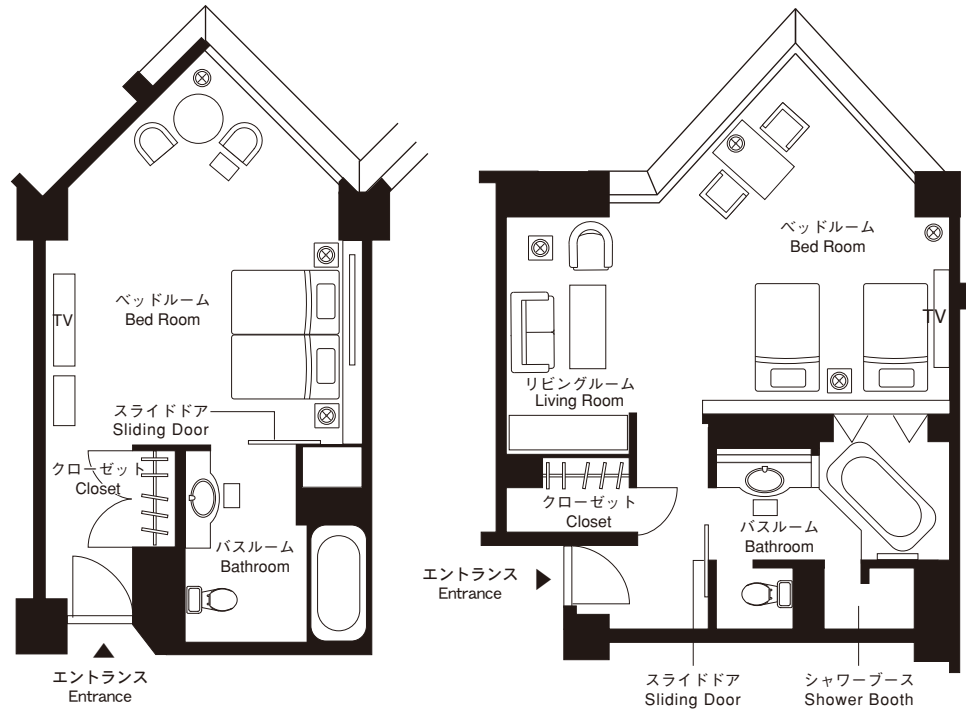

フロアのご案内(2F)

Floor Guide (2F)

フロアのご案内(3F)

Floor Guide (3F)

宴会場 Function Rooms						
宴会場 Function Room	収容人数/Capacity				面積 Area (㎡)	
	正餐 Banquet	立食 Buffet	スクール School	シアター Theater		
アダン Adan	A+B	320	450	306	462	425
	A	160	200	180	294	293
	B	80	100	80	150	132
ホワイエ Foyer	Foyer	-	110	-	-	119
ユウナ Yuuna	Yuuna	50	50	54	80	80
フクギ Fukugi	Fukugi	40	40	42	70	72
デイゴ Deigo	Deigo	20	20	24	36	53

フロアのご案内(4~10F)

Floor Guide (4~10F)

客室のご案内

Guestrooms

窓の外に広がる南国都市のパノラマビューと落ち着いた雰囲気の内装が醸し出すラグジュアリーな空間。クラブフロアで供されるワンランク上のサービスが、ご滞在をより快適なものへと調えます。ビジネスシーンとリゾートを自在にスイッチする、エグゼクティブのためのステージをお約束します。

Striking city views unfold from oversized windows in each of our serene, stylishly appointed guestrooms. Club Floor rooms, overseen by a dedicated team of guest relations officers, offer the discerning traveler a heightened level of hands-on service.

■チェックイン・Check-in/12:00 ■チェックアウト・Check-out/12:00

客室のご案内

Guestroom Floor Plans

デラックスツイン/デラックスキング
DELUXE TWIN / DELUXE KING

客室床面積 / 35㎡ Floor Area	ツインベッドサイズ / 幅1200×長さ1950×高さ480 Twin Bed Size Width Length Height
	キングベッドサイズ / 幅1970×長さ1950×高さ480 King Bed Size Width Length Height