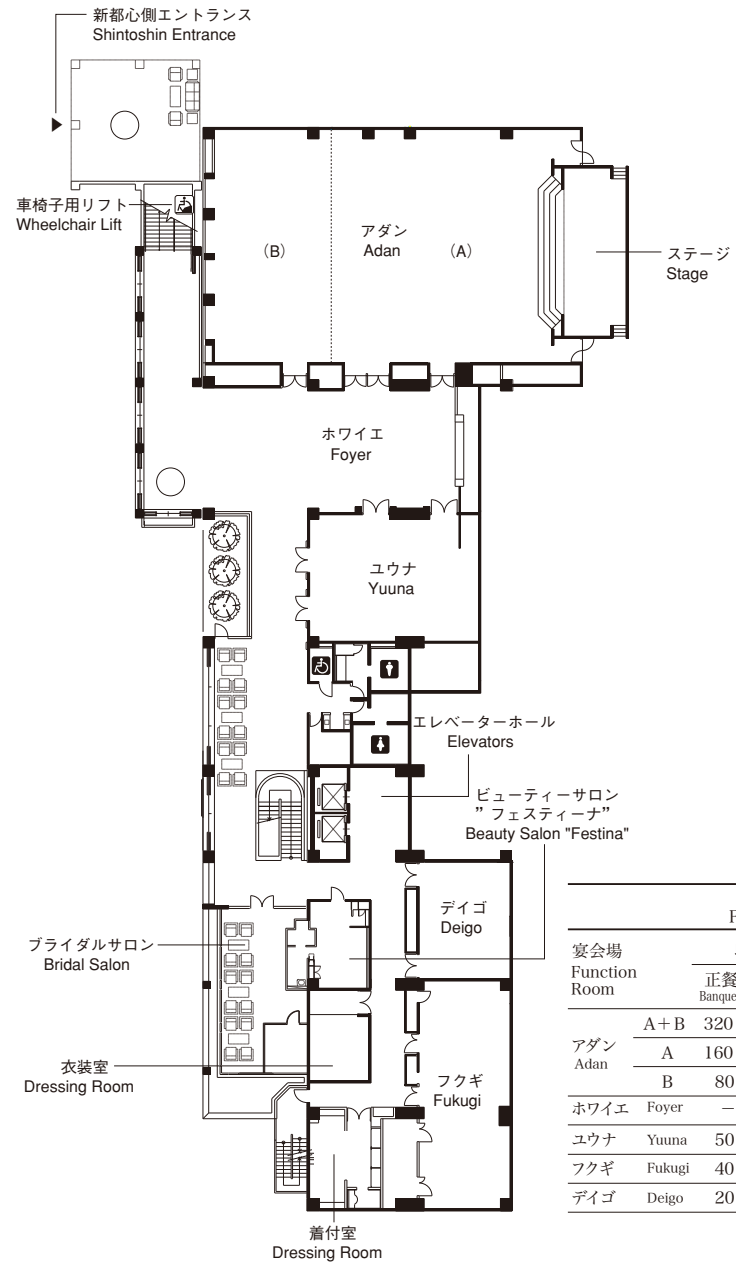

Hotel Name: The Naha Terrace
 Address: 2-14-1 Omoromachi, Naha, Okinawa 900-0006 Japan
 Tel: 098-864-1111 Fax: 098-863-3275
 URL: www.terrace.co.jp
 Total Site Area: 7,580.63㎡
 Total Floor Area: 14,554.75㎡ 10 stories
 Accommodation: 145 Guestrooms
 Restaurants and Bars: 5
 Conference and Banquet Facilities: Large Function Room / 1
 Mid-sized Function Rooms / 3
 Small-sized Function Room / 1
 Guest Services and Facilities: Shop
 Club Lounge
 Ladies' Esthetic Room
 Men's Sauna
 Bridal Salon
 Beauty Salon
 Outdoor Pool
 Parking for 110 vehicles
 Underground Parking for 40 vehicles

フロアのご案内(1F)

Floor Guide (1F)

フロアのご案内(2F)

Floor Guide (2F)

宴会場					面積 Area
Function Rooms					
宴会場 Function Room	収容人数/Capacity				(㎡)
	正餐 Banquet	立食 Buffet	スクール School	シアター Theater	
ガーデンルーム Garden Room	20	30	-	40	86

フロアのご案内(2F)

Floor Guide (2F)

フロアのご案内(3F)

Floor Guide (3F)

宴会場 Function Rooms						
宴会場 Function Room	収容人数/Capacity				面積 Area (㎡)	
	正餐 Banquet	立食 Buffet	スクール School	シアター Theater		
アダン Adan	A+B	320	450	306	462	425
	A	160	200	180	294	293
	B	80	100	80	150	132
ホワイエ Foyer	Foyer	-	110	-	-	119
ユウナ Yuuna	Yuuna	50	50	54	80	80
フクギ Fukugi	Fukugi	40	40	42	70	72
デイゴ Deigo	Deigo	20	20	24	36	53

■チェックイン・Check-in/12:00 ■チェックアウト・Check-out/12:00

客室のご案内

Guestroom Floor Plans

デラックスツイン/デラックスキング
DELUXE TWIN / DELUXE KING

客室床面積 / 35㎡ Floor Area	ツインベッドサイズ / 幅1200×長さ1950×高さ480 Twin Bed Size Width Length Height
	キングベッドサイズ / 幅1970×長さ1950×高さ480 King Bed Size Width Length Height