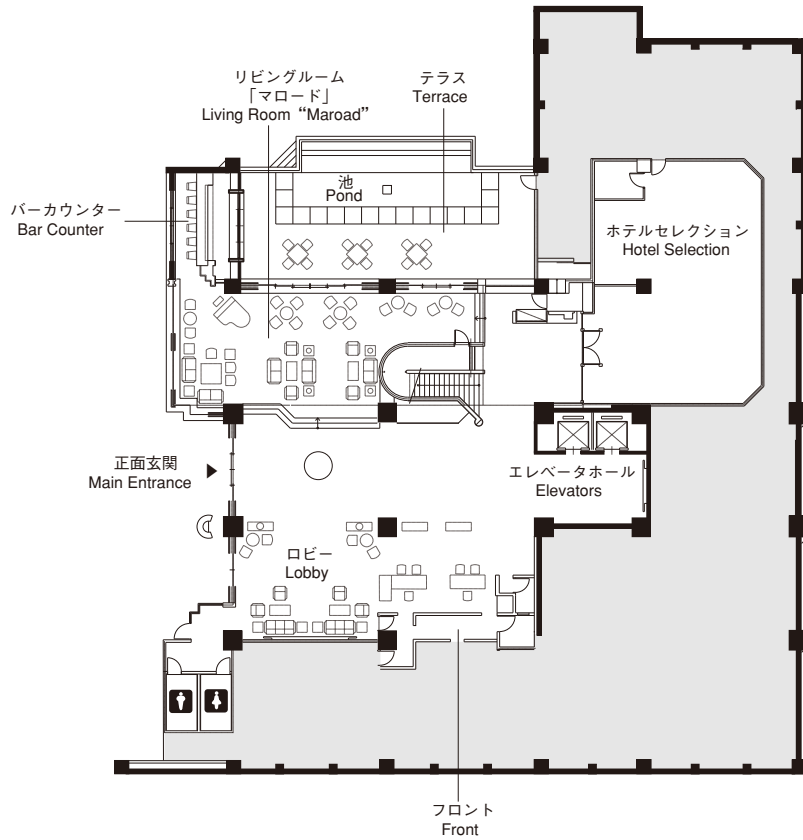

全体図

Layout

ホテル概要

Hotel Outline

ホテル名称：ザ・ナハテラス
 所在地：〒900-0006 沖縄県那覇市おもろまち2-14-1
 Tel：098-864-1111 Fax：098-863-3275
 URL：www.terrace.co.jp
 敷地面積：約7,580.63㎡
 延床面積：約14,554.75㎡ 10階建
 客室数：客室145室
 レストラン&バー：5
 宴会場：大宴会場／1
 中宴会場／3
 小宴会場／1
 その他施設：ショップ
 クラブラウンジ
 エステルーム
 男性サウナ
 ブライダルサロン
 ビューティーサロン
 屋外プール
 屋外駐車場／110台
 地下駐車場／40台

Hotel Name: The Naha Terrace
 Address: 2-14-1 Omoromachi, Naha, Okinawa 900-0006 Japan
 Tel: 098-864-1111 Fax: 098-863-3275
 URL: www.terrace.co.jp
 Total Site Area: 7,580.63㎡
 Total Floor Area: 14,554.75㎡ 10 stories
 Accommodation: 145 Guestrooms
 Restaurants and Bars: 5
 Conference and Banquet Facilities: Large Function Room / 1
 Mid-sized Function Rooms / 3
 Small-sized Function Room / 1
 Guest Services and Facilities: Shop
 Club Lounge
 Ladies' Esthetic Room
 Men's Sauna
 Bridal Salon
 Beauty Salon
 Outdoor Pool
 Parking for 110 vehicles
 Underground Parking for 40 vehicles

フロアのご案内(1F)

Floor Guide (1F)

フロアのご案内(2F)

Floor Guide (2F)

宴会場					面積 Area
Function Rooms					
宴会場 Function Room	収容人数/Capacity				(㎡)
	正餐 Banquet	立食 Buffet	スクール School	シアター Theater	
ガーデンルーム Garden Room	20	30	-	40	86