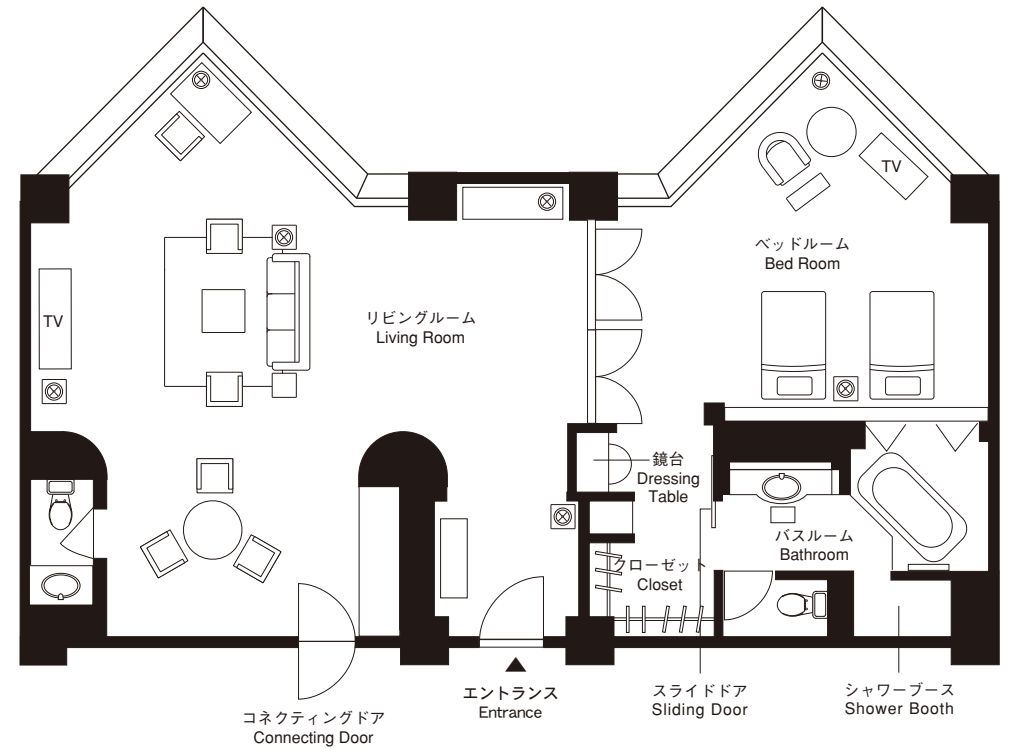

フロアのご案内(4~10F)

Floor Guide (4~10F)

客室のご案内

Guestrooms

窓の外に広がる南国都市のパノラマビューと落ち着いた雰囲気の内装が醸し出すラグジュアリーな空間。クラブフロアで供されるワンランク上のサービスが、ご滞在をより快適なものへと調えます。ビジネスシーンとリゾートを自在にスイッチする、エグゼクティブのためのステージをお約束します。

Striking city views unfold from oversized windows in each of our serene, stylishly appointed guestrooms. Club Floor rooms, overseen by a dedicated team of guest relations officers, offer the discerning traveler a heightened level of hands-on service.

■チェックイン・Check-in/12:00 ■チェックアウト・Check-out/12:00

客室のご案内

Guestroom Floor Plans

デラックスツイン/デラックスキング
DELUXE TWIN / DELUXE KING

客室床面積 / 35㎡ Floor Area	ツインベッドサイズ / 幅1200×長さ1950×高さ480 Twin Bed Size Width Length Height
	キングベッドサイズ / 幅1970×長さ1950×高さ480 King Bed Size Width Length Height

エグゼクティブスイート
EXECUTIVE SUITE

客室床面積 / 50㎡ Floor Area	ツインベッドサイズ / 幅1200×長さ1950×高さ480 Twin Bed Size Width Length Height
	キングベッドサイズ / 幅1970×長さ1950×高さ480 King Bed Size Width Length Height

※クラブツイン/クラブキングも同様のレイアウトとなります。
The same layout applies to Club Floor Rooms.

客室のご案内

Guestroom Floor Plans

テラススイート
TERRACE SUITE

客室床面積 / 100㎡ Floor Area	ベッドサイズ / 幅1200×長さ1950×高さ480 Bed Size Width Length Height
----------------------------	---

レストラン・バーのご案内

Restaurants & Bar

洗練されたメニューやサービスを提供する和・洋・鉄板焼きの3つの個性あふれるレストランと、ジャズの生演奏が大人の時間を演出するバーラウンジをご用意しております。