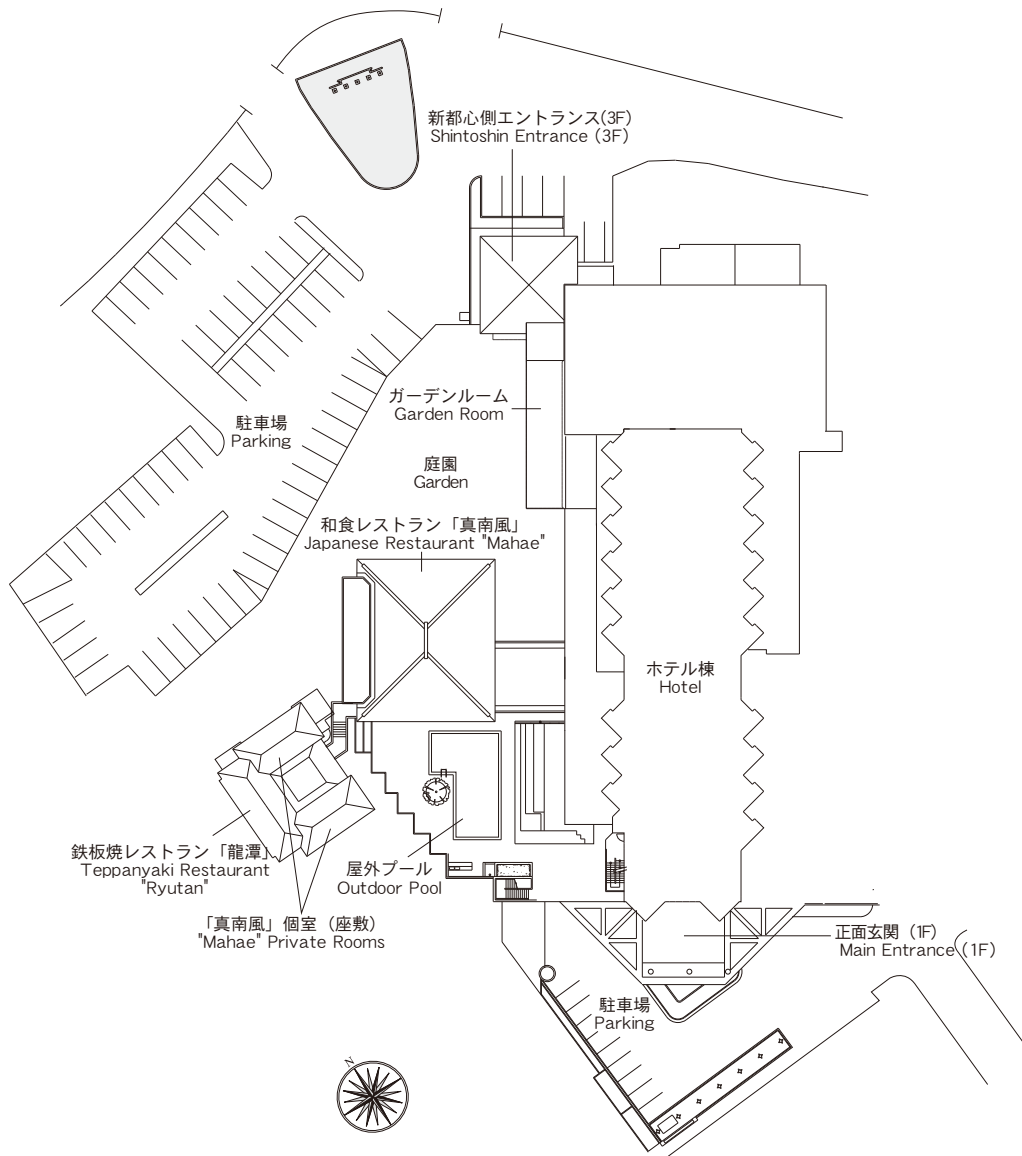

全体図

Layout

ホテル概要

Hotel Outline

ホテル名称：ザ・ナハテラス
 所在地：〒900-0006 沖縄県那覇市おもろまち2-14-1
 Tel：098-864-1111 Fax：098-863-3275
 URL：www.terrace.co.jp
 敷地面積：約7,580.63㎡
 延床面積：約14,554.75㎡ 10階建
 客室数：客室145室
 レストラン&バー：5
 宴会場：大宴会場／1
 中宴会場／3
 小宴会場／1
 その他施設：ショップ
 クラブラウンジ
 エステルーム
 男性サウナ
 ブライダルサロン
 ビューティーサロン
 屋外プール
 屋外駐車場／110台
 地下駐車場／40台