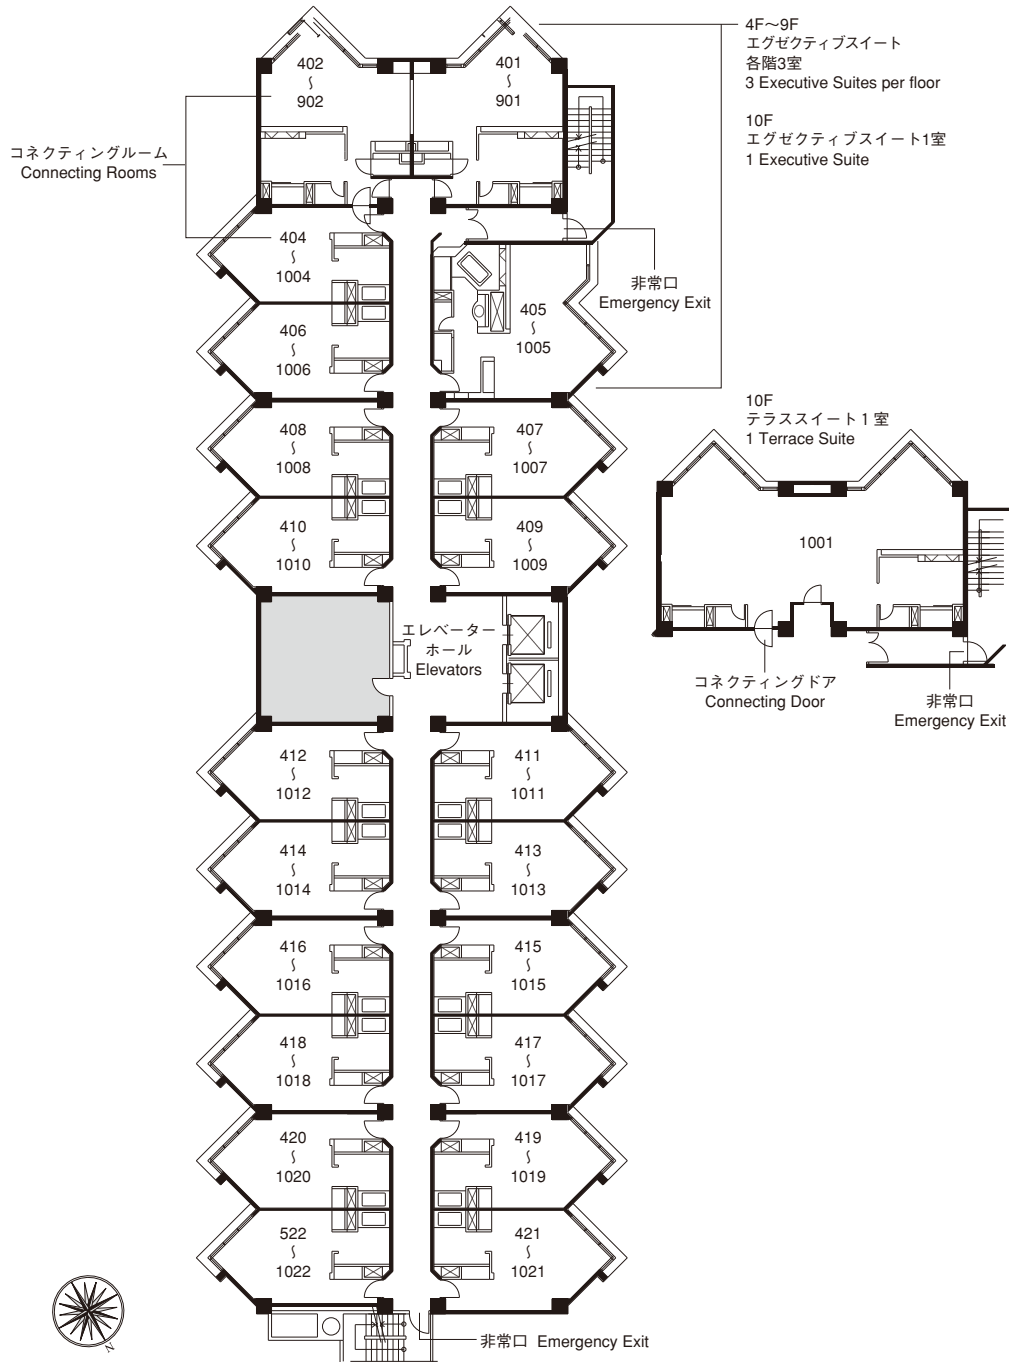

フロアのご案内(1F)

Floor Guide (1F)

フロアのご案内(2F)

Floor Guide (2F)

宴会場					面積 Area
Function Rooms					
宴会場 Function Room	収容人数/Capacity				(㎡)
	正餐 Banquet	立食 Buffet	スクール School	シアター Theater	
ガーデンルーム Garden Room	20	30	-	40	86

フロアのご案内(2F)

Floor Guide (2F)

フロアのご案内(3F)

Floor Guide (3F)

宴会場 Function Rooms						
宴会場 Function Room	収容人数/Capacity				面積 Area (㎡)	
	正餐 Banquet	立食 Buffet	スクール School	シアター Theater		
アダン Adan	A+B	320	450	306	462	425
	A	160	200	180	294	293
	B	80	100	80	150	132
ホワイエ Foyer	Foyer	-	110	-	-	119
ユウナ Yuuna	Yuuna	50	50	54	80	80
フクギ Fukugi	Fukugi	40	40	42	70	72
デイゴ Deigo	Deigo	20	20	24	36	53

フロアのご案内(4~10F)

Floor Guide (4~10F)

客室のご案内

Guestrooms

窓の外に広がる南国都市のパノラマビューと落ち着いた雰囲気の内装が醸し出すラグジュアリーな空間。クラブフロアで供されるワンランク上のサービスが、ご滞在をより快適なものへと調えます。ビジネスシーンとリゾートを自在にスイッチする、エグゼクティブのためのステージをお約束します。

Striking city views unfold from oversized windows in each of our serene, stylishly appointed guestrooms. Club Floor rooms, overseen by a dedicated team of guest relations officers, offer the discerning traveler a heightened level of hands-on service.

■チェックイン・Check-in/12:00 ■チェックアウト・Check-out/12:00

客室のご案内

Guestroom Floor Plans

デラックスツイン/デラックスキング
DELUXE TWIN / DELUXE KING

客室床面積 / 35㎡ Floor Area	ツインベッドサイズ / 幅1200×長さ1950×高さ480 Twin Bed Size Width Length Height
	キングベッドサイズ / 幅1970×長さ1950×高さ480 King Bed Size Width Length Height