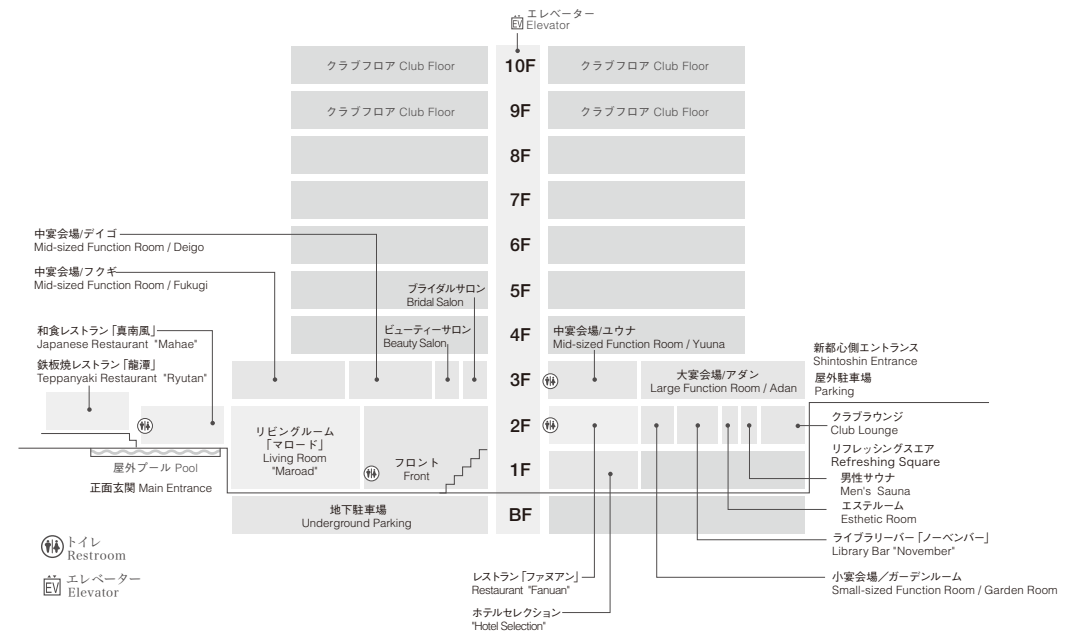

全体図

Layout

ホテル概要

Hotel Outline

ホテル名称：ザ・ナハテラス
 所在地：〒900-0006 沖縄県那覇市おもろまち2-14-1
 Tel：098-864-1111 Fax：098-863-3275
 URL：www.terrace.co.jp
 敷地面積：約7,580.63㎡
 延床面積：約14,554.75㎡ 10階建
 客室数：客室145室
 レストラン&バー：5
 宴会場：大宴会場／1
 中宴会場／3
 小宴会場／1
 その他施設：ショップ
 クラブラウンジ
 エステルーム
 男性サウナ
 ブライダルサロン
 ビューティーサロン
 屋外プール
 屋外駐車場／110台
 地下駐車場／40台

Hotel Name: The Naha Terrace
 Address: 2-14-1 Omoromachi, Naha, Okinawa 900-0006 Japan
 Tel: 098-864-1111 Fax: 098-863-3275
 URL: www.terrace.co.jp
 Total Site Area: 7,580.63㎡
 Total Floor Area: 14,554.75㎡ 10 stories
 Accommodation: 145 Guestrooms
 Restaurants and Bars: 5
 Conference and Banquet Facilities: Large Function Room / 1
 Mid-sized Function Rooms / 3
 Small-sized Function Room / 1
 Guest Services and Facilities: Shop
 Club Lounge
 Ladies' Esthetic Room
 Men's Sauna
 Bridal Salon
 Beauty Salon
 Outdoor Pool
 Parking for 110 vehicles
 Underground Parking for 40 vehicles

フロアのご案内(1F)

Floor Guide (1F)

フロアのご案内(2F)

Floor Guide (2F)

宴会場					面積 Area
Function Rooms					
宴会場 Function Room	収容人数/Capacity				(㎡)
	正餐 Banquet	立食 Buffet	スクール School	シアター Theater	
ガーデンルーム Garden Room	20	30	-	40	86