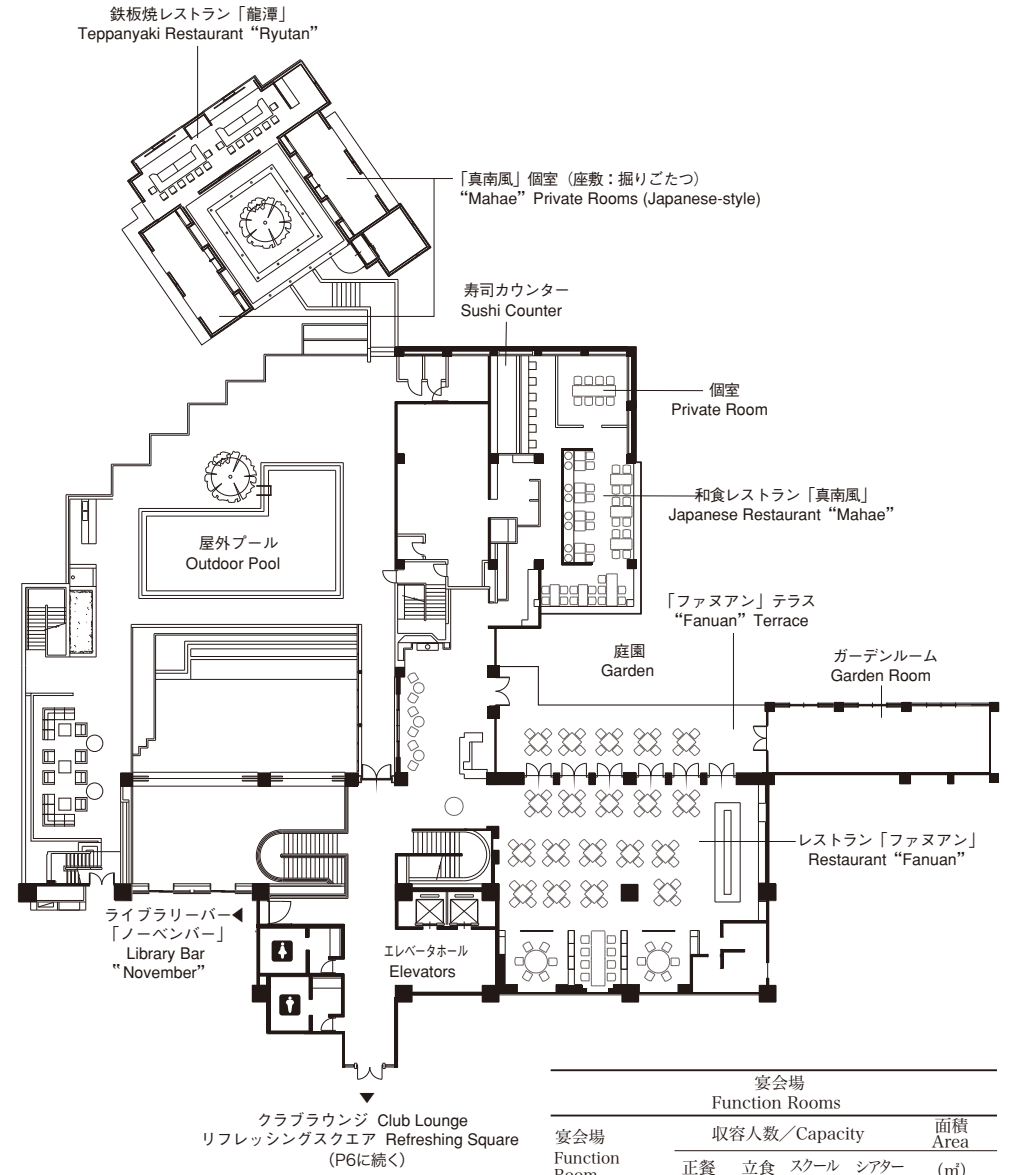

全体図

Layout

ホテル概要

Hotel Outline

ホテル名称：ザ・ナハテラス
 所在地：〒900-0006 沖縄県那覇市おもろまち2-14-1
 Tel：098-864-1111 Fax：098-863-3275
 URL：www.terrace.co.jp
 敷地面積：約7,580.63㎡
 延床面積：約14,554.75㎡ 10階建
 客室数：客室145室
 レストラン&バー：5
 宴会場：大宴会場／1
 中宴会場／3
 小宴会場／1
 その他施設：ショップ
 クラブラウンジ
 エステルーム
 男性サウナ
 ブライダルサロン
 ビューティーサロン
 屋外プール
 屋外駐車場／110台
 地下駐車場／40台

Hotel Name: The Naha Terrace
 Address: 2-14-1 Omoromachi, Naha, Okinawa 900-0006 Japan
 Tel: 098-864-1111 Fax: 098-863-3275
 URL: www.terrace.co.jp
 Total Site Area: 7,580.63㎡
 Total Floor Area: 14,554.75㎡ 10 stories
 Accommodation: 145 Guestrooms
 Restaurants and Bars: 5
 Conference and Banquet Facilities: Large Function Room / 1
 Mid-sized Function Rooms / 3
 Small-sized Function Room / 1
 Guest Services and Facilities: Shop
 Club Lounge
 Ladies' Esthetic Room
 Men's Sauna
 Bridal Salon
 Beauty Salon
 Outdoor Pool
 Parking for 110 vehicles
 Underground Parking for 40 vehicles

フロアのご案内(1F)

Floor Guide (1F)

フロアのご案内(2F)

Floor Guide (2F)

宴会場					面積 Area
Function Rooms					
宴会場 Function Room	収容人数/Capacity				(㎡)
	正餐 Banquet	立食 Buffet	スクール School	シアター Theater	
ガーデンルーム Garden Room	20	30	-	40	86

フロアのご案内(2F)

Floor Guide (2F)

フロアのご案内(3F)

Floor Guide (3F)

宴会場 Function Rooms						
宴会場 Function Room	収容人数/Capacity				面積 Area (㎡)	
	正餐 Banquet	立食 Buffet	スクール School	シアター Theater		
アダン Adan	A+B	320	450	306	462	425
	A	160	200	180	294	293
	B	80	100	80	150	132
ホワイエ Foyer	Foyer	-	110	-	-	119
ユウナ Yuuna	Yuuna	50	50	54	80	80
フクギ Fukugi	Fukugi	40	40	42	70	72
デイゴ Deigo	Deigo	20	20	24	36	53